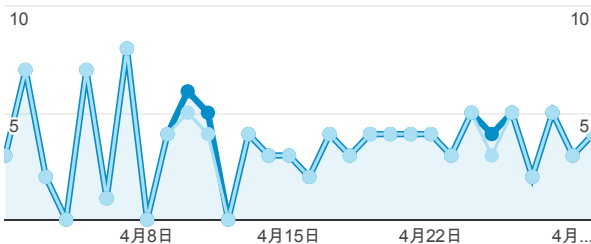

マイルポート

ページビュー数

487
全体の割合: 100.00% (487)

訪問数

109
全体の割合: 100.00% (109)

訪問別ページ数

4.47
サイトの平均: 4.47 (0.00%)

直帰率

41.28%
サイトの平均: 41.28% (0.00%)

ユーザー数

70
全体の割合: 100.00% (70)

新規訪問数

61
全体の割合: 100.00% (61)

平均ページ滞在時間

00:00:42
サイトの平均: 00:00:42 (0.00%)

タイムライン

● 訪問数 ● ユーザー数

ページ タイトル 別の ページ別訪問数 と 新規訪問数

ページ タイトル	ページ別訪問数	新規訪問数
blog.合唱アンサンブル.com	43	5
日本の絶版・未出版男声合唱曲	34	10
Gasshou-Ens.com	25	17
清水 脩・合唱曲全集	25	22
ア行の作曲家 (ア)	11	0
清水 脩 絶版・未出版の男声合唱曲	9	0
ア行の作曲家 (イ~エ)	8	1
サ行の作曲家	8	1
ハ行の作曲家 (ハ~ヒ)	8	0
マ行の作曲家 (マ)	8	0

2009/04/01 - 2009/04/30

国別の訪問数

- **98.16% Japan**
  107 訪問数
- **0.91% France**
  1 訪問数
- **0.91% South Korea**
  1 訪問数

地域別の訪問数

- **36.69% Tokyo**
  40 訪問数
- **22.01% Niigata**
  24 訪問数
- **5.50% Fukuoka**
  6 訪問数
- **4.58% Kanagawa**
  5 訪問数
- **4.58% Aichi**
  5 訪問数
- **26.64% その他**
  29 訪問数

市区町村別の訪問数

- **21.10% Niigata**
  23 訪問数
- **17.43% Tokyo**
  19 訪問数
- **5.50% Fukuoka**
  6 訪問数
- **4.58% Machida**
  5 訪問数
- **3.66% Hino**
  4 訪問数