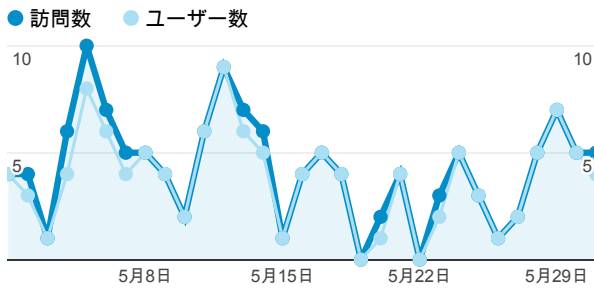

ページビュー数

677
全体の割合: 100.00% (677)

訪問数

132
全体の割合: 100.00% (132)

訪問別ページ数

5.13
サイトの平均: 5.13 (0.00%)

直帰率

37.88%
サイトの平均: 37.88% (0.00%)

ユーザー数

79
全体の割合: 100.00% (79)

新規訪問数

61
全体の割合: 100.00% (61)

平均ページ滞在時間

00:00:39
サイトの平均: 00:00:39 (0.00%)

タイムライン

ページ タイトル 別の ページ別訪問数 と 新規訪問数