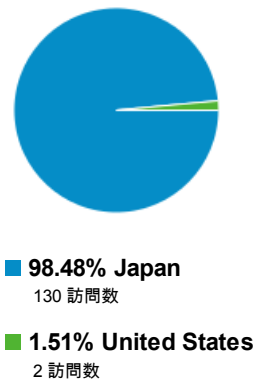

ページビュー数

677
全体の割合: 100.00% (677)

訪問数

132
全体の割合: 100.00% (132)

訪問別ページ数

5.13
サイトの平均: 5.13 (0.00%)

直帰率

37.88%
サイトの平均: 37.88% (0.00%)

ユーザー数

79
全体の割合: 100.00% (79)

新規訪問数

61
全体の割合: 100.00% (61)

平均ページ滞在時間

00:00:39
サイトの平均: 00:00:39 (0.00%)

タイムライン

ページ タイトル 別の ページ別訪問数 と 新規訪問数

ページ タイトル	ページ別訪問数	新規訪問数
blog.合唱アンサンブル.com	54	5
日本の絶版・未出版男声合唱曲	38	8
Gassho-Ens.com (合唱アンサンブル.com)	31	6
清水 脩・合唱曲全集	17	15
blog.合唱アンサンブル.com: 黄金週間突入	16	5
ナ行の作曲家	16	0
カ行の作曲家	14	0
サ行の作曲家	13	1
合唱アンサンブル.com 更新履歴	11	0
blog.合唱アンサンブル.com: 組曲「吹雪の街を」考(1) 目次・前置き	10	6

国別の訪問数

地域別の訪問数

市区町村別の訪問数