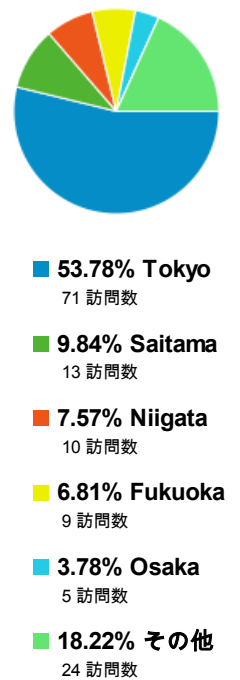

ページビュー数

677
全体の割合: 100.00% (677)

訪問数

132
全体の割合: 100.00% (132)

訪問別ページ数

5.13
サイトの平均: 5.13 (0.00%)

直帰率

37.88%
サイトの平均: 37.88% (0.00%)

ユーザー数

79
全体の割合: 100.00% (79)

新規訪問数

61
全体の割合: 100.00% (61)

平均ページ滞在時間

00:00:39
サイトの平均: 00:00:39 (0.00%)

タイムライン

ページ タイトル 別の ページ別訪問数 と 新規訪問数

国別の訪問数

地域別の訪問数

市区町村別の訪問数