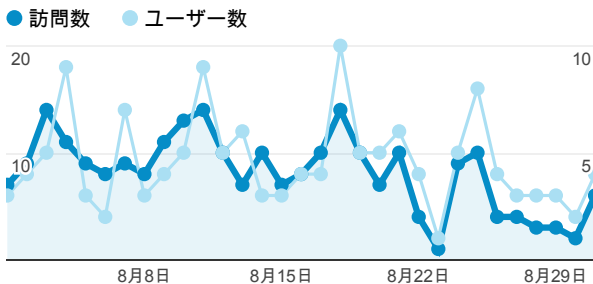

マイレポート

ページビュー数

**598**  
全体の割合: 100.00% (598)

訪問数

**252**  
全体の割合: 100.00% (252)

訪問別ページ数

**2.37**  
サイトの平均: 2.37 (0.00%)

直帰率

**70.63%**  
サイトの平均: 70.63% (0.00%)

ユーザー数

**68**  
全体の割合: 100.00% (68)

新規訪問数

**49**  
全体の割合: 100.00% (49)

平均ページ滞在時間

**00:00:53**  
サイトの平均: 00:00:53 (0.00%)

タイムライン