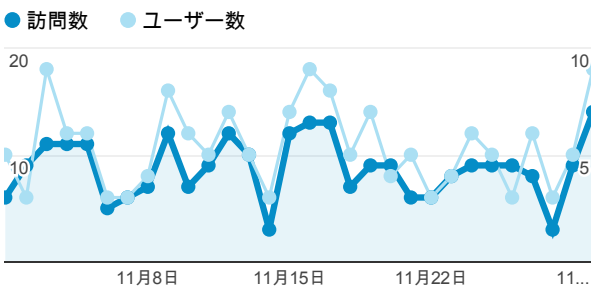

マイレポート

2009/11/01 - 2009/11/30

ページビュー数

696
全体の割合: 100.00% (696)

訪問数

263
全体の割合: 100.00% (263)

訪問別ページ数

2.65
サイトの平均: 2.65 (0.00%)

直帰率

66.16%
サイトの平均: 66.16% (0.00%)

ユーザー数

73
全体の割合: 100.00% (73)

新規訪問数

52
全体の割合: 100.00% (52)

平均ページ滞在時間

00:00:54
サイトの平均: 00:00:54 (0.00%)

タイムライン

ページ タイトル 別の ページ別訪問数 と 新規訪問数

ページ タイトル	ページ別訪問数	新規訪問数
blog.合唱アンサンブル.com	214	15
Gassho-Ens.com (合唱アンサンブル.com)	25	9
日本の絶版・未出版男声合唱曲	22	5
blog.合唱アンサンブル.com: 名島先輩 → 名島先生	16	3
清水 脩・合唱曲全集	11	8
blog.合唱アンサンブル.com: 2009/10/24の日記 (その2)	8	1
タ行の作曲家 (チ〜ト)	7	0
合唱アンサンブル.com 更新履歴	7	0
blog.合唱アンサンブル.com: 総目次: 「新しい歌」をめぐって	6	1
カ行の作曲家	6	0

国別の訪問数

■ 100.00% Japan
263 訪問数

地域別の訪問数

- 61.59% Niigata
  162 訪問数
- 19.39% Tokyo
  51 訪問数
- 5.32% Miyagi
  14 訪問数
- 3.04% Saitama
  8 訪問数
- 2.66% Kanagawa
  7 訪問数
- 8.00% その他
  21 訪問数

市区町村別の訪問数

- 54.75% Joetsu
  144 訪問数
- 15.58% Tokyo
  41 訪問数
- 6.46% Niigata
  17 訪問数
- 5.32% Sendai
  14 訪問数
- 1.90% Urawa
  5 訪問数
- 15.99% その他
  42 訪問数