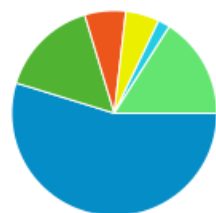

国別の訪問数

■ 100.00% Japan  
263 訪問数

地域別の訪問数

- 61.59% Niigata  
162 訪問数
- 19.39% Tokyo  
51 訪問数
- 5.32% Miyagi  
14 訪問数
- 3.04% Saitama  
8 訪問数
- 2.66% Kanagawa  
7 訪問数
- 8.00% その他  
21 訪問数

市区町村別の訪問数

- 54.75% Joetsu  
144 訪問数
- 15.58% Tokyo  
41 訪問数
- 6.46% Niigata  
17 訪問数
- 5.32% Sendai  
14 訪問数
- 1.90% Urawa  
5 訪問数
- 15.99% その他  
42 訪問数