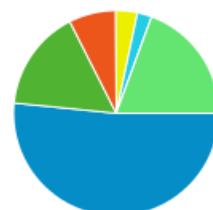

市区町村別の訪問数

- **51.56% Joetsu**
  181 訪問数
- **15.95% Tokyo**
  56 訪問数
- **7.40% Niigata**
  26 訪問数
- **3.41% Suginami**
  12 訪問数
- **2.27% Urawa**
  8 訪問数