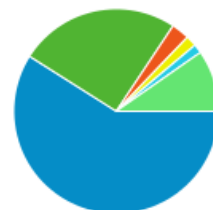

ページ タイトル 別の ページ別訪問数 と 新規訪問数

| ページ タイトル | ページ別訪問数 | 新規訪問数 |
|-----------------------------------|---------|-------|
| blog.合唱アンサンブル.com | 292 | 18 |
| Gassho-Ens.com (合唱アンサンブル.com) | 43 | 15 |
| 日本の絶版・未出版男声合唱曲 | 43 | 10 |
| blog.合唱アンサンブル.com: グリフエス動画 公開スタート | 28 | 3 |
| 清水 脩・合唱曲全集 | 16 | 11 |
| ア行の作曲家 (イ~工) | 12 | 0 |
| ハ行の作曲家 (ハ~ヒ) | 12 | 0 |
| マ行の作曲家 (ミ~モ) | 12 | 0 |
| ア行の作曲家 (オ) | 11 | 0 |
| サ行の作曲家 | 11 | 2 |

2009/12/01 - 2009/12/31

国別の訪問数

- 99.14% Japan**
348 訪問数
- 0.56% Germany**
2 訪問数
- 0.28% United States**
1 訪問数

地域別の訪問数

- 58.97% Niigata**
207 訪問数
- 25.35% Tokyo**
89 訪問数
- 2.84% Saitama**
10 訪問数
- 1.70% Miyazaki**
6 訪問数
- 1.42% Miyagi**
5 訪問数
- 9.72% その他**
34 訪問数