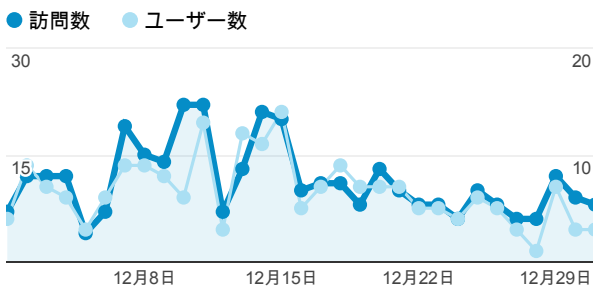

60.68%
サイトの平均: 60.68% (0.00%)

ユーザー数

95
全体の割合: 100.00% (95)

新規訪問数

70
全体の割合: 100.00% (70)

平均ページ滞在時間

00:00:52
サイトの平均: 00:00:52 (0.00%)

タイムライン