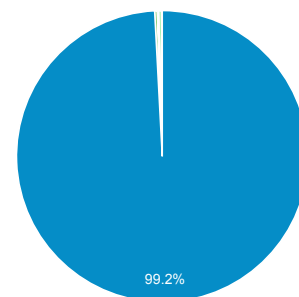

国別の訪問数

Japan United States
Finland Germany Brazil
その他