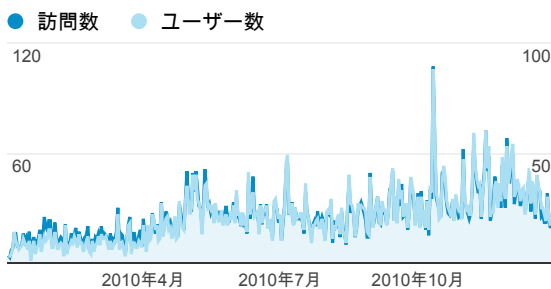

マイレポート

2010/01/01 - 2010/12/31

すべての訪問
100.00%

ページビュー数

20,001
全体の割合: 100.00% (20,001)

訪問数

9,471
全体の割合: 100.00% (9,471)

訪問別ページ数

2.11
サイトの平均: 2.11 (0.00%)

直帰率

58.42%
サイトの平均: 58.42% (0.00%)

ユーザー数

4,226
全体の割合: 100.00% (4,226)

新規訪問数

4,146
全体の割合: 100.00% (4,146)

平均ページ滞在時間

00:01:33
サイトの平均: 00:01:33 (0.00%)

タイムライン