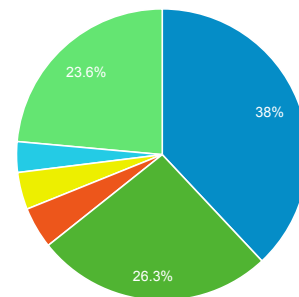

地域別の訪問数

Tokyo Niigata Prefecture
Saitama Prefecture
Kanagawa Prefecture
Osaka Prefecture その他