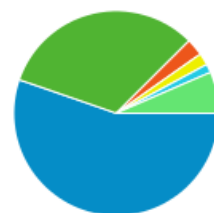

地域別の訪問数

- 55.28% Niigata
  204 訪問数
- 32.24% Tokyo
  119 訪問数
- 2.71% Miyagi
  10 訪問数
- 1.89% Kanagawa
  7 訪問数
- 1.35% Fukuoka
  5 訪問数
- 6.53% その他
  24 訪問数