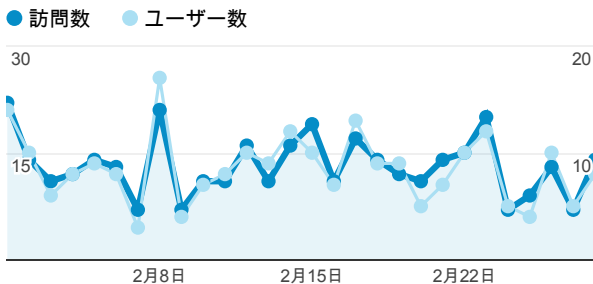

マイレポート

2010/02/01 - 2010/02/28

ページビュー数

910
全体の割合: 100.00% (910)

訪問数

369
全体の割合: 100.00% (369)

訪問別ページ数

2.47
サイトの平均: 2.47 (0.00%)

直帰率

64.23%
サイトの平均: 64.23% (0.00%)

ユーザー数

92
全体の割合: 100.00% (92)

新規訪問数

60
全体の割合: 100.00% (60)

平均ページ滞在時間

00:01:21
サイトの平均: 00:01:21 (0.00%)

タイムライン

ページ タイトル 別の ページ別訪問数 と 新規訪問数

ページ タイトル	ページ別訪問数	新規訪問数
blog.合唱アンサンブル.com	293	9
Gassho-Ens.com (合唱アンサンブル.com)	60	20
日本の絶版・未出版男声合唱曲	42	9
合唱アンサンブル.com 更新履歴	17	1
清水 脩・合唱曲全集	17	11
blog.合唱アンサンブル.com: 組曲「吹雪の街を」考(1) 目次・前置き	11	5
ア行の作曲家(ア) - 日本の絶版・未出版男声合唱曲	11	1
ア行の作曲家(オ) - 日本の絶版・未出版男声合唱曲	9	0
blog.合唱アンサンブル.com: 2010/01/24の日記	8	0
タ行の作曲家(タ) - 日本の絶版・未出版男声合唱曲	8	0

国別の訪問数

■ 100.00% Japan
369 訪問数

地域別の訪問数

- 55.28% Niigata
  204 訪問数
- 32.24% Tokyo
  119 訪問数
- 2.71% Miyagi
  10 訪問数
- 1.89% Kanagawa
  7 訪問数
- 1.35% Fukuoka
  5 訪問数
- 6.53% その他
  24 訪問数

市区町村別の訪問数

- 42.54% Joetsu
  157 訪問数
- 13.00% Tokyo
  48 訪問数
- 12.73% Niigata
  47 訪問数
- 7.04% Shibuya
  26 訪問数
- 5.42% Shinjuku
  20 訪問数
- 19.27% その他
  71 訪問数