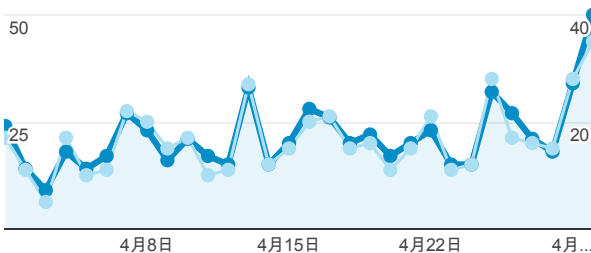

マイレポート

ページビュー数

1,497
全体の割合: 100.00% (1,497)

訪問数

651
全体の割合: 100.00% (651)

訪問別ページ数

2.30
サイトの平均: 2.30 (0.00%)

直帰率

51.92%
サイトの平均: 51.92% (0.00%)

ユーザー数

331
全体の割合: 100.00% (331)

新規訪問数

312
全体の割合: 100.00% (312)

平均ページ滞在時間

00:01:05
サイトの平均: 00:01:05 (0.00%)

タイムライン

● 訪問数 ● ユーザー数

ページ タイトル 別の ページ別訪問数 と 新規訪問数

ページ タイトル	ページ別訪問数	新規訪問数
blog.合唱アンサンブル.com	300	46
Gassho-Ens.com (合唱アンサンブル.com)	87	43
blog.合唱アンサンブル.com » Nコン2010 - I♥xxx (アイ・ラブ)	55	34
日本の絶版・未出版男声合唱曲	47	8
blog.合唱アンサンブル.com » 合唱曲としての「桜の葉」	31	27
blog.合唱アンサンブル.com » Nコン2010 - いのちのいっちょうめ	28	21
清水 脩・合唱曲全集	27	15
blog.合唱アンサンブル.com » Nコン2010 - いのち	17	10
blog.合唱アンサンブル.com » オーケストラ生まれる〜コバケンとその仲間たちスペシャル2010〜	15	11
blog.合唱アンサンブル.com » 組曲「吹雪の街を」考 (1) 目次・前置き	14	4

2010/04/01 - 2010/04/30

国別の訪問数

- **99.69% Japan**
  649 訪問数
- **0.15% Singapore**
  1 訪問数
- **0.15% Taiwan**
  1 訪問数

地域別の訪問数

- **32.25% Tokyo**
  210 訪問数
- **29.18% Niigata**
  190 訪問数
- **6.29% Fukuoka**
  41 訪問数
- **4.30% Saitama**
  28 訪問数
- **3.84% Osaka**
  25 訪問数
- **24.14% その他**
  157 訪問数

市区町村別の訪問数

- **24.42% Joetsu**
  159 訪問数
- **13.97% Shinjuku**
  91 訪問数
- **6.45% Shibuya**
  42 訪問数
- **5.99% Fukuoka**
  39 訪問数
- **4.30% Niigata**
  28 訪問数