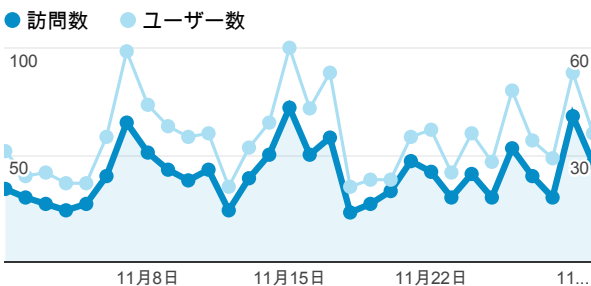

マイレポート

ページビュー数

2,613
全体の割合: 100.00% (2,613)

訪問数

1,225
全体の割合: 100.00% (1,225)

訪問別ページ数

2.13
サイトの平均: 2.13 (0.00%)

直帰率

56.65%
サイトの平均: 56.65% (0.00%)

ユーザー数

685
全体の割合: 100.00% (685)

新規訪問数

544
全体の割合: 100.00% (544)

平均ページ滞在時間

00:02:18
サイトの平均: 00:02:18 (0.00%)

タイムライン