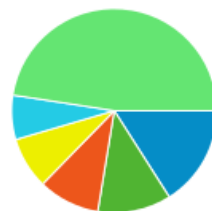

ページ タイトル 別の ページ別訪問数 と 新規訪問数

ページ タイトル	ページ別訪問数	新規訪問数
blog.合唱アンサンブル.com	408	38
Gassho-Ens.com (合唱アンサンブル.com)	190	73
blog.合唱アンサンブル.com » 2010/11/3・4の日記 (その3) : 第101回立教大学グリーンクラブ女声定演	79	23
日本の絶版・未出版男声合唱曲	74	14
blog.合唱アンサンブル.com » 合唱曲としての「桜の葉」	57	55
blog.合唱アンサンブル.com » 2010/11/3・4の日記 (その2) : 耕友会コンサート Vol.6	56	9
blog.合唱アンサンブル.com » 2010/11/13の日記 (その2) : 若き3団体による響宴	40	9
blog.合唱アンサンブル.com » 【2010年度報告】この団体にこんな曲、似合ったかしらん?	37	13
blog.合唱アンサンブル.com » 鑑賞の感想	36	19
blog.合唱アンサンブル.com » 2010/11/3・4の日記 (その1) : 東京うろろ	34	4

2010/11/01 - 2010/11/30

国別の訪問数

- 97.46% Japan**
1,194 訪問数
- 0.89% United States**
11 訪問数
- 0.57% Finland**
7 訪問数
- 0.24% Australia**
3 訪問数
- 0.24% Singapore**
3 訪問数
- 0.60% その他**
7 訪問数

地域別の訪問数

- 43.42% Tokyo**
532 訪問数
- 17.95% Niigata**
220 訪問数
- 6.20% Saitama**
76 訪問数
- 4.32% Kanagawa**
53 訪問数
- 3.42% Osaka**
42 訪問数
- 24.69% その他**
302 訪問数

市区町村別の訪問数

- 16.00% Shibuya**
196 訪問数
- 11.59% Tokyo**
142 訪問数

- 142 訪問数
- 9.71% Joetsu
119 訪問数
- 8.16% Shinjuku
100 訪問数
- 7.02% Niigata
86 訪問数
- 47.52% その他
582 訪問数