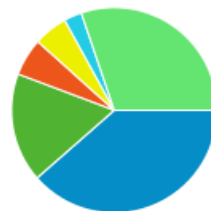

地域別の訪問数

- **38.53% Tokyo**
  410 訪問数
- **17.19% Niigata**
  183 訪問数
- **5.92% Kanagawa**
  63 訪問数
- **5.35% Saitama**
  57 訪問数
- **2.81% Osaka**
  30 訪問数
- **30.20% その他**
  321 訪問数