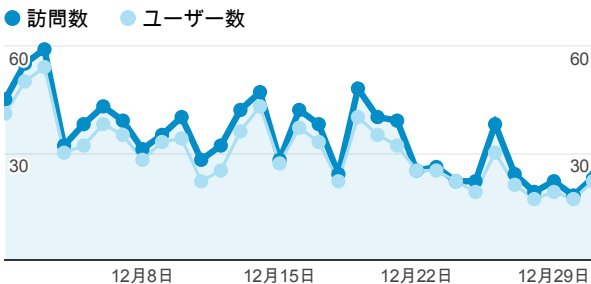

マイルポート

ページビュー数

**2,328**  
全体の割合: 100.00% (2,328)

訪問数

**1,064**  
全体の割合: 100.00% (1,064)

訪問別ページ数

**2.19**  
サイトの平均: 2.19 (0.00%)

直帰率

**66.17%**  
サイトの平均: 66.17% (0.00%)

ユーザー数

**661**  
全体の割合: 100.00% (661)

新規訪問数

**546**  
全体の割合: 100.00% (546)

平均ページ滞在時間

**00:01:18**  
サイトの平均: 00:01:18 (0.00%)

タイムライン