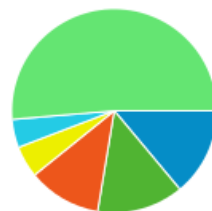

2011/01/01 - 2011/01/31

国別の訪問数

- 99.30% Japan**  
1,287 訪問数
- 0.23% United States**  
3 訪問数
- 0.15% Brazil**  
2 訪問数
- 0.15% Finland**  
2 訪問数
- 0.07% Germany**  
1 訪問数
- 0.10% その他**  
1 訪問数

地域別の訪問数

- 40.04% Tokyo**  
519 訪問数
- 17.74% Niigata**  
230 訪問数
- 5.86% Saitama**  
76 訪問数
- 3.93% Kanagawa**  
51 訪問数
- 3.85% Osaka**  
50 訪問数
- 28.58% その他**  
370 訪問数

市区町村別の訪問数

- 13.96% Shibuya**  
181 訪問数
- 13.65% Tokyo**  
177 訪問数

177 訪問数

- **11.57% Niigata**  
150 訪問数
- **5.01% Shinjuku**  
65 訪問数
- **4.47% Joetsu**  
58 訪問数
- **51.34% その他**  
665 訪問数