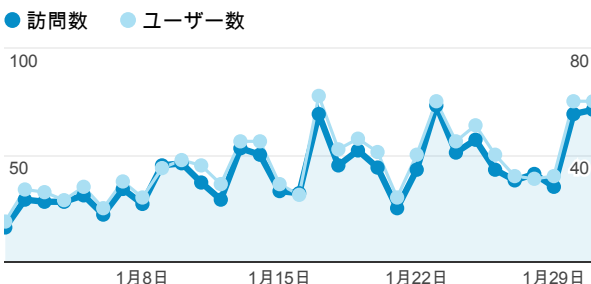

マイレポート

ページビュー数

**2,486**  
全体の割合: 100.00% (2,486)

訪問数

**1,296**  
全体の割合: 100.00% (1,296)

訪問別ページ数

**1.92**  
サイトの平均: 1.92 (0.00%)

直帰率

**63.35%**  
サイトの平均: 63.35% (0.00%)

ユーザー数

**788**  
全体の割合: 100.00% (788)

新規訪問数

**649**  
全体の割合: 100.00% (649)

平均ページ滞在時間

**00:01:38**  
サイトの平均: 00:01:38 (0.00%)

タイムライン