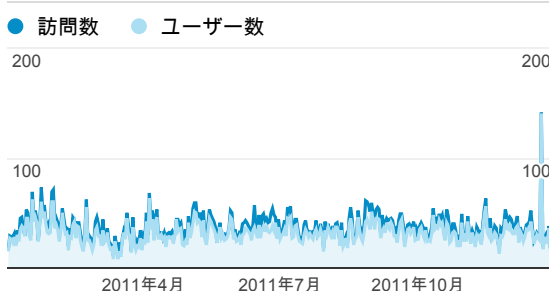

マイルポート

2011/01/01 - 2011/12/31

すべての訪問
100.00%

ページビュー数

訪問数

訪問別ページ数

直帰率

ユーザー数

新規訪問数

平均ページ滞在時間

タイムライン