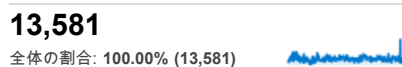

マイルポート

2011/01/01 - 2011/12/31

すべての訪問
100.00%

ページビュー数

訪問数

訪問別ページ数

直帰率

ユーザー数