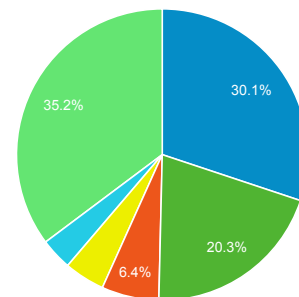

地域別の訪問数

Tokyo Niigata Prefecture
Saitama Prefecture
Kanagawa Prefecture
Osaka Prefecture その他