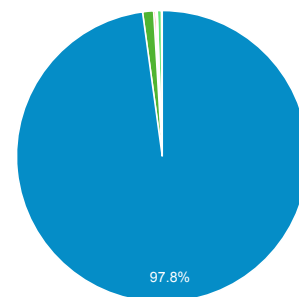

国別の訪問数

Japan United States
Brazil Germany Finland
その他