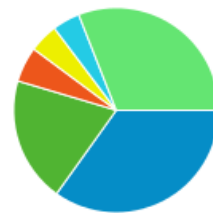

地域別の訪問数

- **34.88% Tokyo**
  345 訪問数
- **19.71% Niigata**
  195 訪問数
- **5.56% Saitama**
  55 訪問数
- **4.55% Osaka**
  45 訪問数
- **4.34% Kanagawa**
  43 訪問数
- **30.96% その他**
  306 訪問数