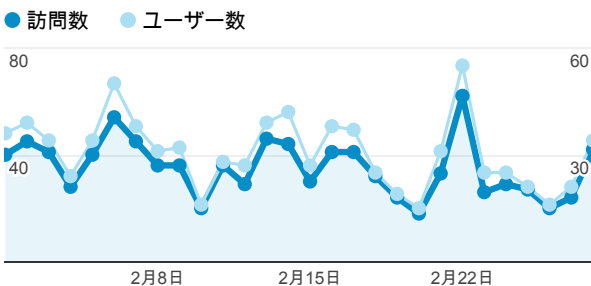

マイレポート

2011/02/01 - 2011/02/28

ページビュー数

2,081
全体の割合: 100.00% (2,081)

訪問数

989
全体の割合: 100.00% (989)

訪問別ページ数

2.10
サイトの平均: 2.10 (0.00%)

直帰率

61.58%
サイトの平均: 61.58% (0.00%)

ユーザー数

636
全体の割合: 100.00% (636)

新規訪問数

510
全体の割合: 100.00% (510)

平均ページ滞在時間

00:01:27
サイトの平均: 00:01:27 (0.00%)

タイムライン

ページ タイトル 別の ページ別訪問数 と 新規訪問数

ページ タイトル	ページ別訪問数	新規訪問数
blog.合唱アンサンブル.com	234	42
Gassho-Ens.com (合唱アンサンブル.com)	215	52
blog.合唱アンサンブル.com » 合唱曲としての「桜の葉」	114	105
日本の絶版・未出版男声合唱曲	44	14
blog.合唱アンサンブル.com » 「コスミック・エレジー」譜面を見てびっくり	36	27
blog.合唱アンサンブル.com » 2011/02/12の日記 (その1) : 合唱団NEWS第13回演奏会	34	13
blog.合唱アンサンブル.com » アンコン録音を聴いて - えちごコラリアーズ篇	34	4
blog.合唱アンサンブル.com » 2011/01/22の日記 : 北村協一メモリアル4大学合同演奏会	26	9
blog.合唱アンサンブル.com » 組曲「吹雪の街を」考 (1) 目次・前置き	23	3
blog.合唱アンサンブル.com » 蘆薈や個人的見解	21	13

国別の訪問数

- **98.68% Japan**
  976 訪問数
- **0.70% United States**
  7 訪問数
- **0.20% China**
  2 訪問数
- **0.10% Australia**
  1 訪問数
- **0.10% Canada**
  1 訪問数
- **0.22% その他**
  2 訪問数

地域別の訪問数

- **34.88% Tokyo**
  345 訪問数
- **19.71% Niigata**
  195 訪問数
- **5.56% Saitama**
  55 訪問数
- **4.55% Osaka**
  45 訪問数
- **4.34% Kanagawa**
  43 訪問数
- **30.96% その他**
  306 訪問数

市区町村別の訪問数

- **13.95% Shibuya**
  138 訪問数
- **11.52% Niigata**
  114 訪問数