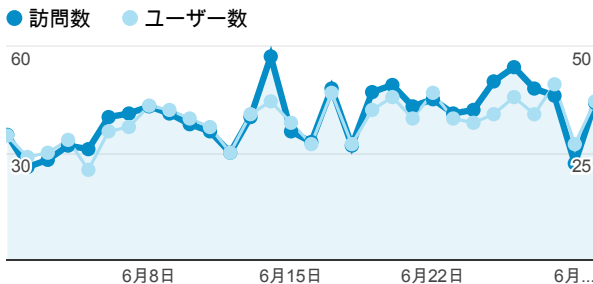

マイレポート

ページビュー数

2,692
全体の割合: 100.00% (2,692)

訪問数

1,203
全体の割合: 100.00% (1,203)

訪問別ページ数

2.24
サイトの平均: 2.24 (0.00%)

直帰率

59.52%
サイトの平均: 59.52% (0.00%)

ユーザー数

607
全体の割合: 100.00% (607)

新規訪問数

460
全体の割合: 100.00% (460)

平均ページ滞在時間

00:01:37
サイトの平均: 00:01:37 (0.00%)

タイムライン