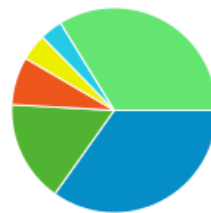

地域別の訪問数

- **34.82% Tokyo**
  419 訪問数
- **16.04% Niigata**
  193 訪問数
- **7.56% Saitama**
  91 訪問数
- **4.23% Fukuoka**
  51 訪問数
- **3.57% Osaka**
  43 訪問数
- **33.78% その他**
  406 訪問数