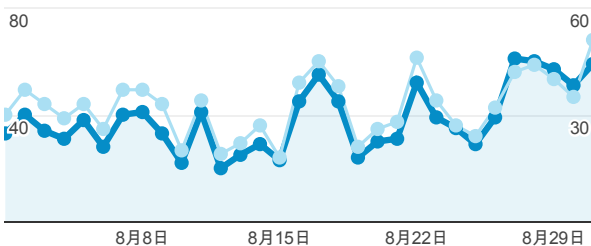

マイレポート

ページビュー数

2,434
全体の割合: 100.00% (2,434)

訪問数

1,190
全体の割合: 100.00% (1,190)

訪問別ページ数

2.05
サイトの平均: 2.05 (0.00%)

直帰率

60.25%
サイトの平均: 60.25% (0.00%)

ユーザー数

714
全体の割合: 100.00% (714)

新規訪問数

579
全体の割合: 100.00% (579)

平均ページ滞在時間

00:01:39
サイトの平均: 00:01:39 (0.00%)

タイムライン

● 訪問数 ● ユーザー数

ページ タイトル 別の ページ別訪問数 と 新規訪問数

ページ タイトル	ページ別訪問数	新規訪問数
blog.合唱アンサンブル.com	336	30
Gassho-Ens.com (合唱アンサンブル.com)	182	75
blog.合唱アンサンブル.com » 2011/08/16の日記: Nコン2011新潟県大会・高等学校の部	75	29
blog.合唱アンサンブル.com » 2011/08/17の日記(昼の部): Nコン2011新潟県大会・中学校の部	52	12
日本の絶版・未出版男声合唱曲	52	18
blog.合唱アンサンブル.com » Nコンマガジン	36	30
blog.合唱アンサンブル.com » 2011/08/07の日記: えちごラリアーズ練習	25	3
blog.合唱アンサンブル.com » 2011/08/06の日記: 男声合唱団トルヴェール練習、というより選曲会議	21	3
blog.合唱アンサンブル.com » 2011/08/17の日記(夜の部): えちごラリアーズ練習	21	1
blog.合唱アンサンブル.com » ログイン	20	6

2011/08/01 - 2011/08/31

国別の訪問数

- **98.90% Japan**
  1,177 訪問数
- **0.33% Brazil**
  4 訪問数
- **0.25% United States**
  3 訪問数
- **0.16% Germany**
  2 訪問数
- **0.16% Finland**
  2 訪問数
- **0.20% その他**
  2 訪問数

地域別の訪問数

- **30.58% Niigata**
  364 訪問数
- **26.38% Tokyo**
  314 訪問数
- **5.63% Kanagawa**
  67 訪問数
- **3.86% Saitama**
  46 訪問数
- **2.43% Osaka**
  29 訪問数
- **31.12% その他**
  370 訪問数

市区町村別の訪問数

- **17.73% Niigata**
  211 訪問数
- **11.34% Joetsu**
  135 訪問数