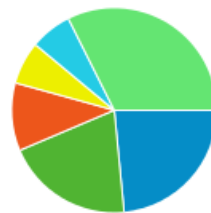

地域別の訪問数

- **23.47% Tokyo**
  261 訪問数
- **20.14% Niigata**
  224 訪問数
- **10.70% Oregon**
  119 訪問数
- **6.74% Saitama**
  75 訪問数
- **6.56% Fukuoka**
  73 訪問数
- **32.39% その他**
  360 訪問数