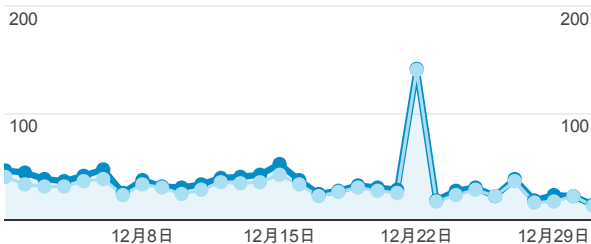

マイレポート

ページビュー数

2,594
全体の割合: 100.00% (2,594)

訪問数

1,112
全体の割合: 100.00% (1,112)

訪問別ページ数

2.33
サイトの平均: 2.33 (0.00%)

直帰率

54.59%
サイトの平均: 54.59% (0.00%)

ユーザー数

707
全体の割合: 100.00% (707)

新規訪問数

553
全体の割合: 100.00% (553)

平均ページ滞在時間

00:01:19
サイトの平均: 00:01:19 (0.00%)

タイムライン

● 訪問数 ● ユーザー数

ページ タイトル 別の ページ別訪問数 と 新規訪問数

ページ タイトル	ページ別訪問数	新規訪問数
blog.合唱アンサンブル.com	278	34
Gassho-Ens.com (合唱アンサンブル.com)	105	42
日本の絶版・未出版男声合唱曲	103	28
blog.合唱アンサンブル.com » 2011/11/27の日記(その2): 早稲田大学グリークラブ第59回定期演奏会 #waseda_glee	70	20
blog.合唱アンサンブル.com » 2011/11/27の日記(その1): 立教大学グリークラブOB会総会・懇親会	47	9
blog.合唱アンサンブル.com » 2011/12/11の日記(その1): 新大室内合唱団第30回記念定期演奏会	47	5
blog.合唱アンサンブル.com » 2011/12/11の日記(その2): 第47回新潟大学合唱団定期演奏会	39	4
blog.合唱アンサンブル.com » 2011/12/04の日記: 合唱団ユートライ第27回定期演奏会	32	9
blog.合唱アンサンブル.com » 三木稔氏 逝去	32	6
blog.合唱アンサンブル.com » 更新履歴	28	2

2011/12/01 - 2011/12/31

国別の訪問数

- **87.67% Japan**
  975 訪問数
- **10.70% United States**
  119 訪問数
- **0.35% Italy**
  4 訪問数
- **0.26% Brazil**
  3 訪問数
- **0.26% China**
  3 訪問数
- **0.76% その他**
  8 訪問数

地域別の訪問数

- **23.47% Tokyo**
  261 訪問数
- **20.14% Niigata**
  224 訪問数
- **10.70% Oregon**
  119 訪問数
- **6.74% Saitama**
  75 訪問数
- **6.56% Fukuoka**
  73 訪問数
- **32.39% その他**
  360 訪問数

市区町村別の訪問数

- **10.88% Niigata**
  121 訪問数
- **10.70% Portland**
  119 訪問数