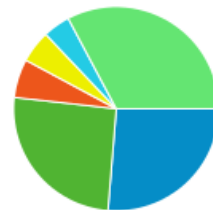

地域別の訪問数

- **26.29% Niigata**
  258 訪問数
- **25.48% Tokyo**
  250 訪問数
- **6.11% Kanagawa**
  60 訪問数
- **5.09% Osaka**
  50 訪問数
- **4.28% Saitama**
  42 訪問数
- **32.75% その他**
  321 訪問数