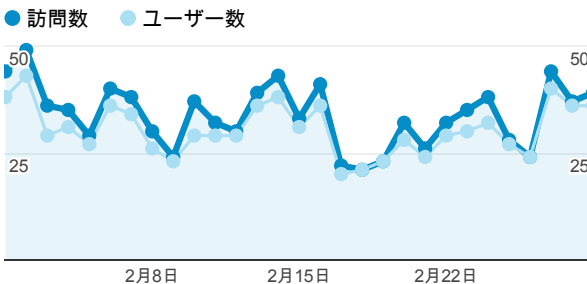

マイレポート

2012/02/01 - 2012/02/29

ページビュー数

2,187
全体の割合: 100.00% (2,187)

訪問数

981
全体の割合: 100.00% (981)

訪問別ページ数

2.23
サイトの平均: 2.23 (0.00%)

直帰率

56.57%
サイトの平均: 56.57% (0.00%)

ユーザー数

643
全体の割合: 100.00% (643)

新規訪問数

474
全体の割合: 100.00% (474)

平均ページ滞在時間

00:01:23
サイトの平均: 00:01:23 (0.00%)

タイムライン

ページ タイトル 別の ページ別訪問数 と 新規訪問数

ページ タイトル	ページ別訪問数	新規訪問数
blog.合唱アンサンブル.com	301	46
Gassho-Ens.com (合唱アンサンブル.com)	69	35
日本の絶版・未出版男声合唱曲	68	20
blog.合唱アンサンブル.com » 2012/02/11の日記(その1): 合唱団NEWS第14回演奏会	34	5
blog.合唱アンサンブル.com » 2012/01/29の日記: 第10回新潟県ヴォーカルアンサンブルコンテスト	33	6
blog.合唱アンサンブル.com » 2012/02/11の日記(その2): えちごコラリアーズ練習	33	3
blog.合唱アンサンブル.com » 2012/02/04の日記: 越の国室内合唱団V OX ORATTA練習を見学(?)	32	6
blog.合唱アンサンブル.com » 更新履歴	32	8
blog.合唱アンサンブル.com » 2012/01/28の日記: 合唱団LaLari練習	24	3
blog.合唱アンサンブル.com » 2012/02/05の日記: えちごコラリアーズ練習	24	2

国別の訪問数

- **99.59% Japan**
  977 訪問数
- **0.10% Germany**
  1 訪問数
- **0.10% Finland**
  1 訪問数
- **0.10% United States**
  1 訪問数
- **0.10% Vietnam**
  1 訪問数

地域別の訪問数

- **26.29% Niigata**
  258 訪問数
- **25.48% Tokyo**
  250 訪問数
- **6.11% Kanagawa**
  60 訪問数
- **5.09% Osaka**
  50 訪問数
- **4.28% Saitama**
  42 訪問数
- **32.75% その他**
  321 訪問数

市区町村別の訪問数

- **15.18% Niigata**
  149 訪問数
- **9.68% Joetsu**
  95 訪問数
- **5.91% Shinjuku**
  58 訪問数