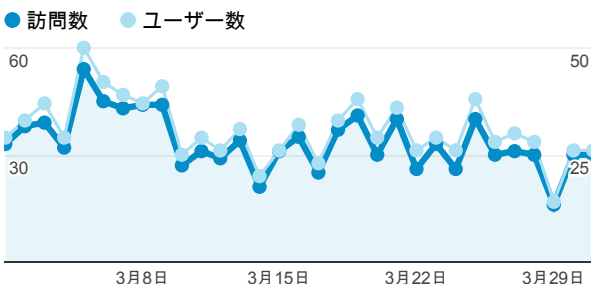

マイレポート

ページビュー数

2,508
全体の割合: 100.00% (2,508)

訪問数

1,045
全体の割合: 100.00% (1,045)

訪問別ページ数

2.40
サイトの平均: 2.40 (0.00%)

直帰率

52.63%
サイトの平均: 52.63% (0.00%)

ユーザー数

671
全体の割合: 100.00% (671)

新規訪問数

506
全体の割合: 100.00% (506)

平均ページ滞在時間

00:01:17
サイトの平均: 00:01:17 (0.00%)

タイムライン