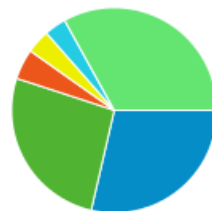

地域別の訪問数

- **28.61% Niigata**
  299 訪問数
- **26.41% Tokyo**
  276 訪問数
- **4.78% Kanagawa**
  50 訪問数
- **3.73% Aichi**
  39 訪問数
- **3.44% Osaka**
  36 訪問数
- **33.03% その他**
  345 訪問数