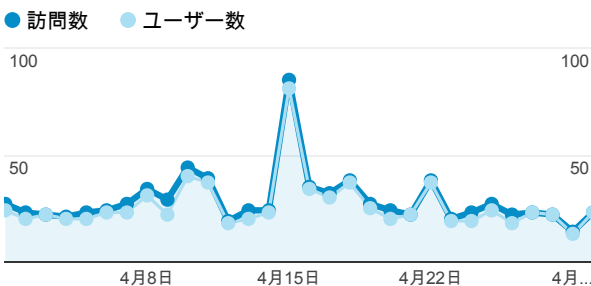

マイルポート

ページビュー数

1,638
全体の割合: 100.00% (1,638)

訪問数

855
全体の割合: 100.00% (855)

訪問別ページ数

1.92
サイトの平均: 1.92 (0.00%)

直帰率

56.84%
サイトの平均: 56.84% (0.00%)

ユーザー数

609
全体の割合: 100.00% (609)

新規訪問数

474
全体の割合: 100.00% (474)

平均ページ滞在時間

00:01:11
サイトの平均: 00:01:11 (0.00%)

タイムライン