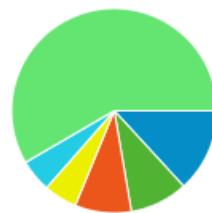

2012/04/01 - 2012/04/30

国別の訪問数

- 98.47% Japan**
842 訪問数
- 0.58% United States**
5 訪問数
- 0.23% Germany**
2 訪問数
- 0.11% Canada**
1 訪問数
- 0.11% China**
1 訪問数
- 0.50% その他**
4 訪問数

地域別の訪問数

- 32.16% Tokyo**
275 訪問数
- 25.26% Niigata**
216 訪問数
- 6.54% Saitama**
56 訪問数
- 5.73% Kanagawa**
49 訪問数
- 3.39% Aichi**
29 訪問数
- 26.92% その他**
230 訪問数

市区町村別の訪問数

- 13.21% Niigata**
113 訪問数
- 9.12% Joetsu**
78 訪問数

- 76 訪問数
- 8.88% **Shibuya**
76 訪問数
- 5.26% **Shinjuku**
45 訪問数
- 5.14% **Saitama**
44 訪問数
- 58.39% **その他**
499 訪問数