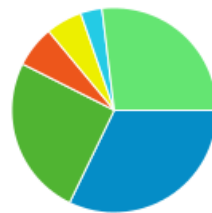

地域別の訪問数

- **32.16% Tokyo**
  275 訪問数
- **25.26% Niigata**
  216 訪問数
- **6.54% Saitama**
  56 訪問数
- **5.73% Kanagawa**
  49 訪問数
- **3.39% Aichi**
  29 訪問数
- **26.92% その他**
  230 訪問数