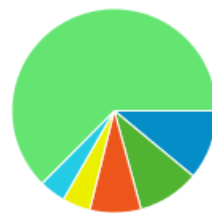

ページ タイトル 別の ページ別訪問数 と 新規訪問数

ページ タイトル	ページ別訪問数	新規訪問数
blog.合唱アンサンブル.com	234	33
Gassho-Ens.com (合唱アンサンブル.com)	51	38
日本の絶版・未出版男声合唱曲	39	16
blog.合唱アンサンブル.com » 畑中良輔氏 逝去	29	15
清水 脩・合唱曲全集	27	20
blog.合唱アンサンブル.com » 坂本 がおる	19	15
blog.合唱アンサンブル.com » 2011/06/18の日記: レディースクワイヤ June 2011コンサート	18	9
blog.合唱アンサンブル.com » 2011/06/25の日記: 第3回立教大学グリーンフェスティバル	18	6
blog.合唱アンサンブル.com » サニーサイドミュージック社 廃業	16	16
blog.合唱アンサンブル.com » ちよっと前に見た映画 2本	15	2

2012/06/01 - 2012/06/30

国別の訪問数

- 98.95% Japan**
761 訪問数
- 0.26% Brazil**
2 訪問数
- 0.26% Indonesia**
2 訪問数
- 0.26% Taiwan**
2 訪問数
- 0.13% Germany**
1 訪問数
- 0.14% その他**
1 訪問数

地域別の訪問数

- 25.87% Tokyo**
199 訪問数
- 22.23% Niigata**
171 訪問数
- 6.24% Saitama**
48 訪問数
- 6.24% Kanagawa**
48 訪問数
- 4.29% Osaka**
33 訪問数
- 35.13% その他**
270 訪問数

市区町村別の訪問数

- 11.05% Niigata**
85 訪問数
- 9.75% Joetsu**
75 訪問数

- 73 訪問数
- **8.06% Shinjuku**
62 訪問数
- **4.42% Saitama**
34 訪問数
- **4.16% Shibuya**
32 訪問数
- **62.56% その他**
481 訪問数