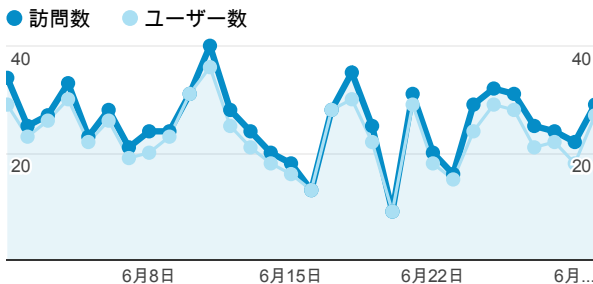

マイレポート

ページビュー数

1,598
全体の割合: 100.00% (1,598)

訪問数

769
全体の割合: 100.00% (769)

訪問別ページ数

2.08
サイトの平均: 2.08 (0.00%)

直帰率

57.48%
サイトの平均: 57.48% (0.00%)

ユーザー数

564
全体の割合: 100.00% (564)

新規訪問数

447
全体の割合: 100.00% (447)

平均ページ滞在時間

00:01:23
サイトの平均: 00:01:23 (0.00%)

タイムライン