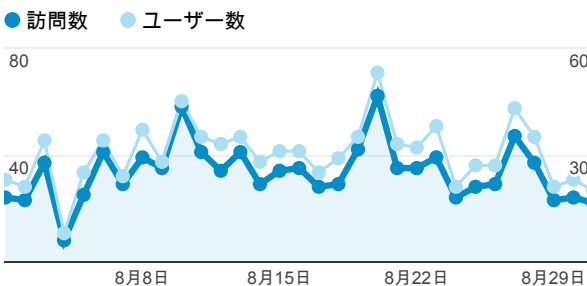

マイレポート

2012/08/01 - 2012/08/31

ページビュー数

2,079
全体の割合: 100.00% (2,079)

訪問数

1,037
全体の割合: 100.00% (1,037)

訪問別ページ数

2.00
サイトの平均: 2.00 (0.00%)

直帰率

55.54%
サイトの平均: 55.54% (0.00%)

ユーザー数

714
全体の割合: 100.00% (714)

新規訪問数

563
全体の割合: 100.00% (563)

平均ページ滞在時間

00:01:26
サイトの平均: 00:01:26 (0.00%)

タイムライン

ページ タイトル 別の ページ別訪問数 と 新規訪問数

ページ タイトル	ページ別訪問数	新規訪問数
blog.合唱アンサンブル.com	272	47
blog.合唱アンサンブル.com » 2011/08/16の日記: Nコン2011新潟県大会・高等学校の部	81	31
Gassho-Ens.com (合唱アンサンブル.com)	57	41
ナ行の作曲家(二ノ) - 日本の絶版・未出版男声合唱曲	47	8
blog.合唱アンサンブル.com » 2011/08/17の日記(昼の部): Nコン2011新潟県大会・中学校の部	46	31
blog.合唱アンサンブル.com » 坂本かおる	40	33
blog.合唱アンサンブル.com » 2012/03/30の日記: 県立長岡高等学校音楽部合唱班第3回定期演奏会	33	13
力行の作曲家 - 日本の絶版・未出版男声合唱曲	30	8
blog.合唱アンサンブル.com » 指揮者としての荻久保和明氏	29	12
blog.合唱アンサンブル.com » 更新履歴	25	12

国別の訪問数

- **99.51% Japan**
  1,032 訪問数
- **0.28% United States**
  3 訪問数
- **0.09% Estonia**
  1 訪問数
- **0.09% United Kingdom**
  1 訪問数

地域別の訪問数

- **29.89% Tokyo**
  310 訪問数
- **29.70% Niigata**
  308 訪問数
- **6.17% Saitama**
  64 訪問数
- **4.82% Kanagawa**
  50 訪問数
- **2.60% Nagano**
  27 訪問数
- **26.82% その他**
  278 訪問数

市区町村別の訪問数

- **19.09% Niigata**
  198 訪問数
- **8.29% Shinjuku**
  86 訪問数
- **6.75% Joetsu**
  70 訪問数
- **5.11% Minato**
  53 訪問数