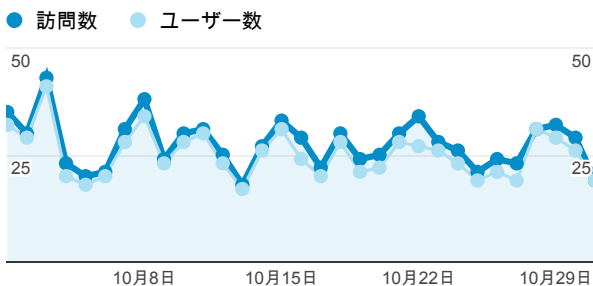

マイレポート

2012/10/01 - 2012/10/31

ページビュー数

1,772
全体の割合: 100.00% (1,772)

訪問数

856
全体の割合: 100.00% (856)

訪問別ページ数

2.07
サイトの平均: 2.07 (0.00%)

直帰率

54.44%
サイトの平均: 54.44% (0.00%)

ユーザー数

613
全体の割合: 100.00% (613)

新規訪問数

477
全体の割合: 100.00% (477)

平均ページ滞在時間

00:01:22
サイトの平均: 00:01:22 (0.00%)

タイムライン

ページ タイトル 別の ページ別訪問数 と 新規訪問数

ページ タイトル	ページ別訪問数	新規訪問数
blog.合唱アンサンブル.com	231	32
Gassho-Ens.com (合唱アンサンブル.com)	49	32
blog.合唱アンサンブル.com » 2011/08/16の日記: Nコン2011新潟県大会・高等学校の部	25	11
blog.合唱アンサンブル.com » 2012/10/20の日記: えちごクラリアーズ練習	23	2
blog.合唱アンサンブル.com » 2012/10/06の日記: えちごクラリアーズ練習	21	5
ア行の作曲家 (ア) - 日本の絶版・未出版男声合唱曲	20	13
blog.合唱アンサンブル.com » 2011/08/17の日記 (昼の部): Nコン2011新潟県大会・中学校の部	19	12
blog.合唱アンサンブル.com » あさつて歌う2つのモテット	19	13
blog.合唱アンサンブル.com » 2012/03/30の日記: 県立長岡高等学校音楽部合唱班3回定期演奏会	18	10
力行の作曲家 - 日本の絶版・未出版男声合唱曲	18	5

国別の訪問数

- **98.71% Japan**
  845 訪問数
- **0.70% United States**
  6 訪問数
- **0.23% Australia**
  2 訪問数
- **0.23% Taiwan**
  2 訪問数
- **0.11% South Korea**
  1 訪問数

地域別の訪問数

- **32.35% Tokyo**
  277 訪問数
- **23.01% Niigata**
  197 訪問数
- **7.35% Saitama**
  63 訪問数
- **5.25% Kanagawa**
  45 訪問数
- **4.20% Osaka**
  36 訪問数
- **27.84% その他**
  238 訪問数

市区町村別の訪問数

- **12.14% Shinjuku**
  104 訪問数
- **12.14% Niigata**
  104 訪問数
- **8.41% Joetsu**
  72 訪問数