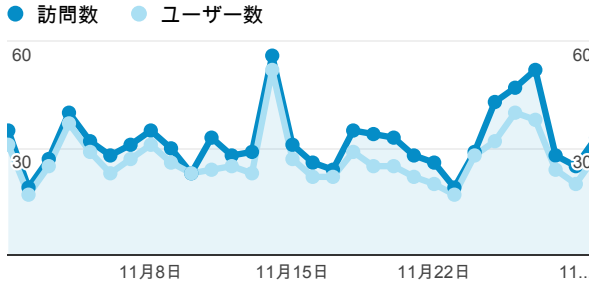

マイレポート

2012/11/01 - 2012/11/30

ページビュー数

2,141
全体の割合: 100.00% (2,141)

訪問数

959
全体の割合: 100.00% (959)

訪問別ページ数

2.23
サイトの平均: 2.23 (0.00%)

直帰率

46.30%
サイトの平均: 46.30% (0.00%)

ユーザー数

592
全体の割合: 100.00% (592)

新規訪問数

470
全体の割合: 100.00% (470)

平均ページ滞在時間

00:01:59
サイトの平均: 00:01:59 (0.00%)

タイムライン

ページ タイトル 別の ページ別訪問数 と 新規訪問数

ページ タイトル	ページ別訪問数	新規訪問数
blog.合唱アンサンブル.com	317	36
Gassho-Ens.com (合唱アンサンブル.com)	97	58
ナ行の作曲家 (ニ~ノ) - 日本の絶版・未出版男声合唱曲	41	22
タ行の作曲家 (チ~ト) - 日本の絶版・未出版男声合唱曲	28	3
ア行の作曲家 (イ~エ) - 日本の絶版・未出版男声合唱曲	27	1
カ行の作曲家 - 日本の絶版・未出版男声合唱曲	26	2
タ行の作曲家 (タ) - 日本の絶版・未出版男声合唱曲	23	4
blog.合唱アンサンブル.com » 【本サイト更新】2012/1/26 23:45	22	10
blog.合唱アンサンブル.com » 2012/11/04の日記: えちごクラリアーズ訪問演奏→練習	20	0
blog.合唱アンサンブル.com » 更新履歴	20	5

国別の訪問数

- **98.54% Japan**
  945 訪問数
- **0.41% United States**
  4 訪問数
- **0.31% Taiwan**
  3 訪問数
- **0.31% (not set)**
  3 訪問数
- **0.20% Belgium**
  2 訪問数
- **0.23% その他**
  2 訪問数

地域別の訪問数

- **40.87% Tokyo**
  392 訪問数
- **14.70% Niigata**
  141 訪問数
- **7.29% Saitama**
  70 訪問数
- **4.69% Kanagawa**
  45 訪問数
- **3.33% Aichi**
  32 訪問数
- **29.12% その他**
  279 訪問数

市区町村別の訪問数

- **11.88% Shinjuku**
  114 訪問数