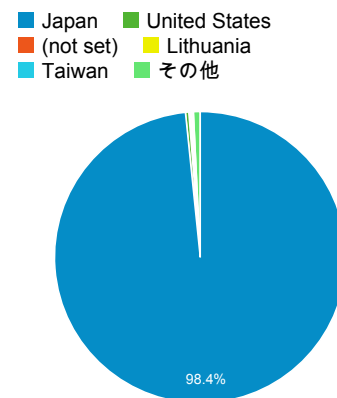

平均ページ滞在時間

タイムライン

ページ タイトル 別の ページ別訪問数 と 新規訪...

ページ タイトル	ページ別 訪問数	新規訪 問数
blog.合唱アンサンブル.com	1,035	99
Gassho-Ens.com (合唱アンサンブル.com)	490	289
力行の作曲家 - 日本の絶版・未出版 男声合唱曲	183	46
清水 脩・合唱曲全集	155	112
ナ行の作曲家 (ニ~ノ) - 日本の絶版・未出版男声合唱曲	154	23
サ行の作曲家 - 日本の絶版・未出版 男声合唱曲	144	24
ア行の作曲家 (オ) - 日本の絶版・未出版男声合唱曲	133	33
ア行の作曲家 (イ~エ) - 日本の絶版・未出版男声合唱曲	128	13
タ行の作曲家 (タ) - 日本の絶版・未出版男声合唱曲	127	29
ア行の作曲家 (ア) - 日本の絶版・未出版男声合唱曲	126	37

国別の訪問数

地域別の訪問数

市区町村別の訪問数