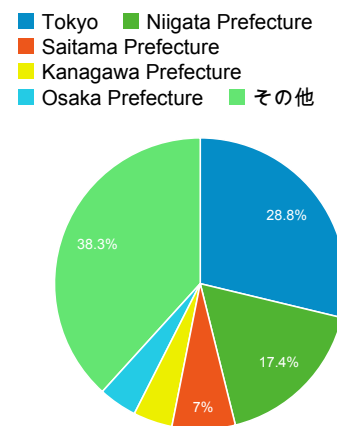

平均ページ滞在時間

タイムライン

ページ タイトル 別の ページ別訪問数 と 新規訪...

ページ タイトル	ページ別 訪問数	新規訪 問数
blog.合唱アンサンブル.com	1,035	99
Gassho-Ens.com (合唱アンサンブル.com)	490	289
力行の作曲家 - 日本の絶版・未出版 男声合唱曲	183	46
清水 脩・合唱曲全集	155	112
ナ行の作曲家 (ニ~ノ) - 日本の絶版・未出版男声合唱曲	154	23
サ行の作曲家 - 日本の絶版・未出版 男声合唱曲	144	24
ア行の作曲家 (オ) - 日本の絶版・未出版男声合唱曲	133	33
ア行の作曲家 (イ~エ) - 日本の絶版・未出版男声合唱曲	128	13
タ行の作曲家 (タ) - 日本の絶版・未出版男声合唱曲	127	29
ア行の作曲家 (ア) - 日本の絶版・未出版男声合唱曲	126	37

国別の訪問数

地域別の訪問数

市区町村別の訪問数