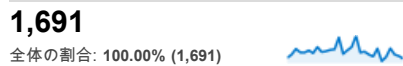

マイレポート

2013/02/01 - 2013/02/28

ページビュー数

訪問数

訪問別ページ数

直帰率

ユーザー数

新規訪問数