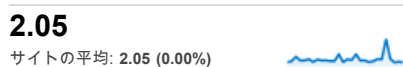

マイレポート

2013/02/01 - 2013/02/28

ページビュー数

訪問数

訪問別ページ数

直帰率

ユーザー数

新規訪問数