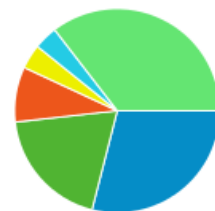

平均ページ滞在時間

タイムライン

ページ タイトル 別の ページ別訪問数 と 新規訪...

ページ タイトル	ページ別訪問数	新規訪問数
blog.合唱アンサンブル.com	230	16
Gassho-Ens.com (合唱アンサンブル.com)	38	17
blog.合唱アンサンブル.com » 坂本かおる	32	28
blog.合唱アンサンブル.com » 2013/02/09の日記 : えちごラリアーズ練習	25	0
blog.合唱アンサンブル.com » 2011/06/05の日記 : タダタケを歌う会“コンサート第壹”	24	17
サ行の作曲家 - 日本の絶版・未出版男声合唱曲	23	3
blog.合唱アンサンブル.com » 2013/01/27および02/02の日記 : えちごラリアーズ自主練習	17	3
blog.合唱アンサンブル.com » 2011/08/16の日記 : Nコン2011新潟大会・高等学校の部	16	13
blog.合唱アンサンブル.com » パナムジカ「絶版本半額セール」	16	13
タ行の作曲家 (チ～ト) - 日本の絶版・未出版男声合唱曲	16	1

国別の訪問数

- **99.15% Japan**
818 訪問数
- **0.36% United States**
3 訪問数
- **0.12% Austria**
1 訪問数
- **0.12% United Kingdom**
1 訪問数
- **0.12% South Korea**
1 訪問数
- **0.13% その他**
1 訪問数

地域別の訪問数

- **28.96% Tokyo**
239 訪問数
- **19.27% Niigata**
159 訪問数
- **8.72% Saitama**
72 訪問数
- **3.87% Aichi**
32 訪問数
- **3.75% Osaka**
31 訪問数
- **35.43% その他**
292 訪問数