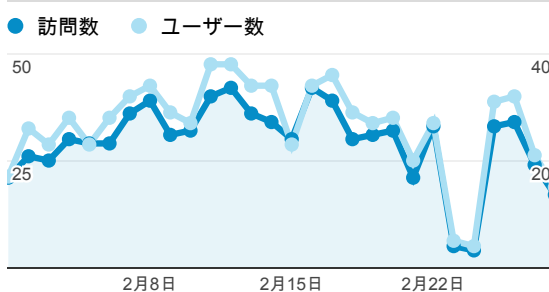

マイレポート

2013/02/01 - 2013/02/28

ページビュー数

訪問数

訪問別ページ数

直帰率

ユーザー数

新規訪問数

平均ページ滞在時間

タイムライン

ページ タイトル 別の ページ別訪問数 と 新規訪...

ページ タイトル	ページ別訪問数	新規訪問数
blog.合唱アンサンブル.com	230	16
Gassho-Ens.com (合唱アンサンブル.com)	38	17
blog.合唱アンサンブル.com » 坂本かおる	32	28
blog.合唱アンサンブル.com » 2013/02/09の日記 : えちごラリアーズ練習	25	0
blog.合唱アンサンブル.com » 2011/06/05の日記 : タダタケを歌う会“コンサート第壹”	24	17
サ行の作曲家 - 日本の絶版・未出版男声合唱曲	23	3
blog.合唱アンサンブル.com » 2013/01/27および02/02の日記 : えちごラリアーズ自主練習	17	3
blog.合唱アンサンブル.com » 2011/08/16の日記 : Nコン2011新潟大会・高等学校の部	16	13
blog.合唱アンサンブル.com » パナムジカ「絶版本半額セール」	16	13
タ行の作曲家 (チ～ト) - 日本の絶版・未出版男声合唱曲	16	1

国別の訪問数

- **99.15% Japan**
  818 訪問数
- **0.36% United States**
  3 訪問数
- **0.12% Austria**
  1 訪問数
- **0.12% United Kingdom**
  1 訪問数
- **0.12% South Korea**
  1 訪問数
- **0.13% その他**
  1 訪問数

地域別の訪問数

- **28.96% Tokyo**
  239 訪問数
- **19.27% Niigata**
  159 訪問数
- **8.72% Saitama**
  72 訪問数
- **3.87% Aichi**
  32 訪問数
- **3.75% Osaka**
  31 訪問数
- **35.43% その他**
  292 訪問数

市区町村別の訪問数