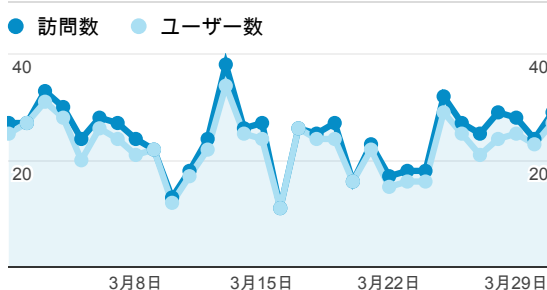

ユーザー数

新規訪問数

平均ページ滞在時間

タイムライン

ページ タイトル 別の ページ別訪問数 と 新規訪...

ページ タイトル	ページ 別訪問数	新規 訪問数
blog.合唱アンサンプル.com	198	30
Gassho-Ens.com (合唱アンサンプル.com)	48	25
blog.合唱アンサンプル.com » 2012/03/30の日記: 県立長岡高等学校音楽部合唱班第3回定期演奏会	25	12
blog.合唱アンサンプル.com » 2013/02/23~02/24の日記: えちごコラリアーズ練習	24	2
blog.合唱アンサンプル.com » パナムジカ「絶版本半額セール」	22	18
blog.合唱アンサンプル.com » 坂本かおる	22	19
blog.合唱アンサンプル.com » 2011/08/16の日記: Nコン2011新潟県大会・高等学校の部	21	17
blog.合唱アンサンプル.com » 2013/03/03の日記: えちごコラリアーズ練習	19	0
blog.合唱アンサンプル.com » ログイン	16	1
blog.合唱アンサンプル.com » 2013/03/16~17の日記: えちごコラリアーズ本番直前合宿	16	0