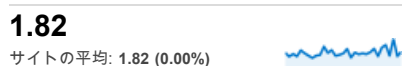

マイレポート

2013/03/01 - 2013/03/31

アドバンス セグメント + ウィジェットを追加 共有 メール エクスポート

マイレポートをカスタマイズ マイレポートを削除

ページビュー数

訪問数

訪問別ページ数

直帰率