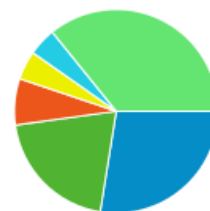

マイレポート

2013/03/01 - 2013/03/31

アドバンス セグメント + ウィジェットを追加 共有 メール エクスポート

マイレポートをカスタマイズ マイレポートを削除

ページビュー数

訪問数

訪問別ページ数

直帰率

ユーザー数

新規訪問数

平均ページ滞在時間

タイムライン

ページ タイトル 別の ページ別訪問数 と 新規訪...

ページ タイトル	ページ 別訪問数	新規 訪問数
blog.合唱アンサンプル.com	198	30
Gassho-Ens.com (合唱アンサンプル.com)	48	25
blog.合唱アンサンプル.com » 2012/03/30の日記: 県立長岡高等学校音楽部合唱班第3回定期演奏会	25	12
blog.合唱アンサンプル.com » 2013/02/23~02/24の日記: えちごコラリアーズ練習	24	2
blog.合唱アンサンプル.com » パナムジカ「絶版本半額セール」	22	18
blog.合唱アンサンプル.com » 坂本かおる	22	19
blog.合唱アンサンプル.com » 2011/08/16の日記: Nコン2011新潟県大会・高等学校の部	21	17
blog.合唱アンサンプル.com » 2013/03/03の日記: えちごコラリアーズ練習	19	0
blog.合唱アンサンプル.com » ログイン	16	1
blog.合唱アンサンプル.com » 2013/03/16~17の日記: えちごコラリアーズ本番直前合宿	16	0

国別の訪問数

- **98.95% Japan**
  755 訪問数
- **0.65% United States**
  5 訪問数
- **0.13% France**
  1 訪問数
- **0.13% Taiwan**
  1 訪問数
- **0.13% (not set)**
  1 訪問数

地域別の訪問数

- **27.52% Tokyo**
  210 訪問数
- **20.31% Niigata Prefecture**
  155 訪問数
- **7.33% Saitama Prefecture**
  56 訪問数
- **4.58% Kanagawa Prefecture**
  35 訪問数
- **4.45% Nagano Prefecture**
  34 訪問数
- **35.81% その他**
  273 訪問数

市区町村別の訪問数