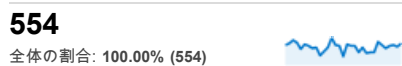

マイレポート

2013/03/01 - 2013/03/31

アドバンス セグメント + ウィジェットを追加 共有 メール エクスポート

マイレポートをカスタマイズ マイレポートを削除

ページビュー数

訪問数

訪問別ページ数

直帰率

ユーザー数

新規訪問数

平均ページ滞在時間

タイムライン

ページ タイトル 別の ページ別訪問数 と 新規訪...

ページ タイトル	ページ 別訪問数	新規 訪問数
blog.合唱アンサンプル.com	198	30
Gassho-Ens.com (合唱アンサンプル.com)	48	25
blog.合唱アンサンプル.com » 2012/03/30の日記: 県立長岡高等学校音楽部合唱班第3回定期演奏会	25	12
blog.合唱アンサンプル.com » 2013/02/23~02/24の日記: えちごコラリアーズ練習	24	2
blog.合唱アンサンプル.com » パナムジカ「絶版本半額セール」	22	18
blog.合唱アンサンプル.com » 坂本かおる	22	19
blog.合唱アンサンプル.com » 2011/08/16の日記: Nコン2011新潟県大会・高等学校の部	21	17
blog.合唱アンサンプル.com » 2013/03/03の日記: えちごコラリアーズ練習	19	0
blog.合唱アンサンプル.com » ログイン	16	1
blog.合唱アンサンプル.com » 2013/03/16~17の日記: えちごコラリアーズ本番直前合宿	16	0

国別の訪問数

- **98.95% Japan**
  755 訪問数
- **0.65% United States**
  5 訪問数
- **0.13% France**
  1 訪問数
- **0.13% Taiwan**
  1 訪問数
- **0.13% (not set)**
  1 訪問数

地域別の訪問数

- **27.52% Tokyo**
  210 訪問数
- **20.31% Niigata Prefecture**
  155 訪問数
- **7.33% Saitama Prefecture**
  56 訪問数
- **4.58% Kanagawa Prefecture**
  35 訪問数
- **4.45% Nagano Prefecture**
  34 訪問数
- **35.81% その他**
  273 訪問数

市区町村別の訪問数