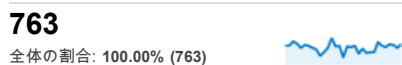

マイレポート

2013/03/01 - 2013/03/31

アドバンス セグメント + ウィジェットを追加 共有 メール エクスポート

マイレポートをカスタマイズ マイレポートを削除

ページビュー数

訪問数

訪問別ページ数

直帰率