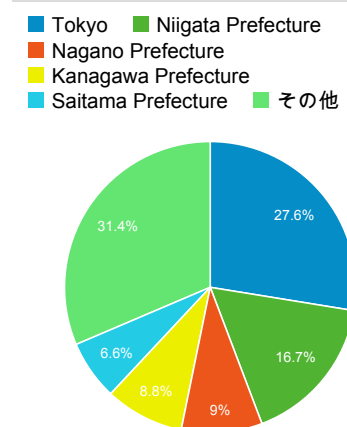

ユーザー数

新規訪問数

平均ページ滞在時間

タイムライン

ページ タイトル 別の ページ別訪問数 と 新規訪...

ページ タイトル	ページ別訪問数	新規訪問数
blog.合唱アンサンブル.com	141	8
Gassho-Ens.com (合唱アンサンブル.com)	43	22
力行の作曲家 - 日本の絶版・未出版男声合唱曲	38	16
blog.合唱アンサンブル.com » 更新履歴	20	1
blog.合唱アンサンブル.com » 【本サイト更新】 2013/05/06 23:35	16	2
blog.合唱アンサンブル.com » 2013/05/05 ~06の日記: えちごコラリアーズ合宿	16	1
blog.合唱アンサンブル.com » えちごコラリアーズ	16	1
マ行の作曲家 (マ) - 日本の絶版・未出版男声合唱曲	15	1
清水 脩: 合唱曲全集	15	8
blog.合唱アンサンブル.com » 2013/04/28の日記: えちごコラリアーズ練習	15	1

国別の訪問数

地域別の訪問数

市区町村別の訪問数