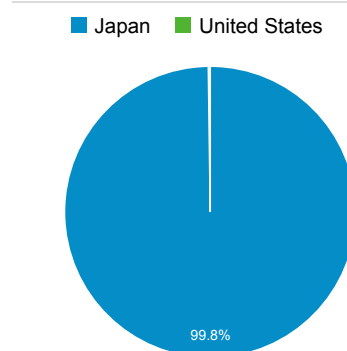

ユーザー数

新規訪問数

平均ページ滞在時間

タイムライン

ページ タイトル 別の ページ別訪問数 と 新規訪...

ページ タイトル	ページ別訪問数	新規訪問数
blog.合唱アンサンブル.com	141	8
Gassho-Ens.com (合唱アンサンブル.com)	43	22
力行の作曲家 - 日本の絶版・未出版男声合唱曲	38	16
blog.合唱アンサンブル.com » 更新履歴	20	1
blog.合唱アンサンブル.com » 【本サイト更新】 2013/05/06 23:35	16	2
blog.合唱アンサンブル.com » 2013/05/05 ~06の日記: えちごコラリアーズ合宿	16	1
blog.合唱アンサンブル.com » えちごコラリアーズ	16	1
マ行の作曲家 (マ) - 日本の絶版・未出版男声合唱曲	15	1
清水 脩: 合唱曲全集	15	8
blog.合唱アンサンブル.com » 2013/04/28の日記: えちごコラリアーズ練習	15	1

国別の訪問数

地域別の訪問数

市区町村別の訪問数