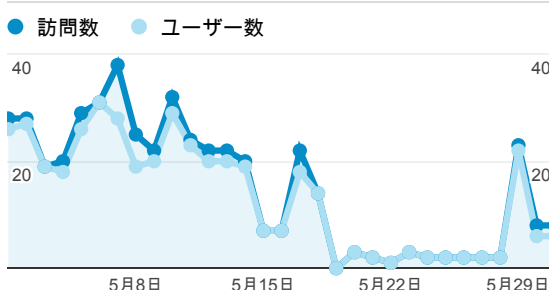

ユーザー数

新規訪問数

平均ページ滞在時間

タイムライン

ページ タイトル 別の ページ別訪問数 と 新規訪...

ページ タイトル	ページ別訪問数	新規訪問数
blog.合唱アンサンブル.com	141	8
Gassho-Ens.com (合唱アンサンブル.com)	43	22
力行の作曲家 - 日本の絶版・未出版男声合唱曲	38	16
blog.合唱アンサンブル.com » 更新履歴	20	1
blog.合唱アンサンブル.com » 【本サイト更新】 2013/05/06 23:35	16	2
blog.合唱アンサンブル.com » 2013/05/05 ~06の日記: えちごコラリアーズ合宿	16	1
blog.合唱アンサンブル.com » えちごコラリアーズ	16	1
マ行の作曲家 (マ) - 日本の絶版・未出版男声合唱曲	15	1
清水 脩: 合唱曲全集	15	8
blog.合唱アンサンブル.com » 2013/04/28の日記: えちごコラリアーズ練習	15	1