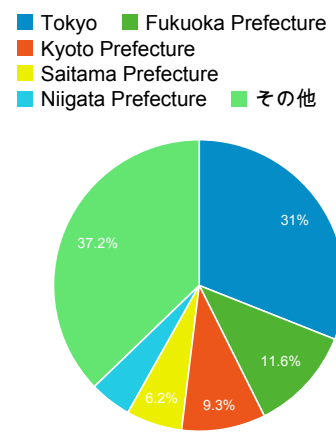

平均ページ滞在時間

タイムライン

ページ タイトル 別の ページ別訪問数 と 新規訪...

ページ タイトル	ページ別 訪問数	新規訪 問数
Gassho-Ens.com ( 合唱アンサンブル.com )	55	36
力行の作曲家 - 日本の絶版・ 未出版 男声合唱曲	21	6
清水 脩・ 合唱曲全集	21	13
ア行の作曲家 ( ア ) - 日本の絶版・ 未出版男声合唱曲	20	5
ア行の作曲家 ( イ~工 ) - 日本の絶版・ 未出版男声合唱曲	20	1
サ行の作曲家 - 日本の絶版・ 未出版 男声合唱曲	20	8
ナ行の作曲家 ( ニ~ノ ) - 日本の絶版・ 未出版男声合唱曲	18	5
ア行の作曲家 ( オ ) - 日本の絶版・ 未出版男声合唱曲	15	2
タ行の作曲家 ( チ~ト ) - 日本の絶版・ 未出版男声合唱曲	13	1
タ行の作曲家 ( タ ) - 日本の絶版・ 未出版男声合唱曲	12	2

国別の訪問数

地域別の訪問数

市区町村別の訪問数