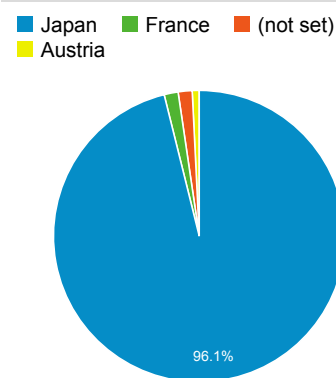

平均ページ滞在時間

タイムライン

ページ タイトル 別の ページ別訪問数 と 新規訪...

ページ タイトル	ページ別 訪問数	新規訪 問数
Gassho-Ens.com ( 合唱アンサンブル.com )	55	36
力行の作曲家 - 日本の絶版・ 未出版 男声合唱曲	21	6
清水 脩・ 合唱曲全集	21	13
ア行の作曲家 ( ア ) - 日本の絶版・ 未出版男声合唱曲	20	5
ア行の作曲家 ( イ~工 ) - 日本の絶版・ 未出版男声合唱曲	20	1
サ行の作曲家 - 日本の絶版・ 未出版 男声合唱曲	20	8
ナ行の作曲家 ( ニ~ノ ) - 日本の絶版・ 未出版男声合唱曲	18	5
ア行の作曲家 ( オ ) - 日本の絶版・ 未出版男声合唱曲	15	2
タ行の作曲家 ( チ~ト ) - 日本の絶版・ 未出版男声合唱曲	13	1
タ行の作曲家 ( タ ) - 日本の絶版・ 未出版男声合唱曲	12	2

国別の訪問数

地域別の訪問数

市区町村別の訪問数