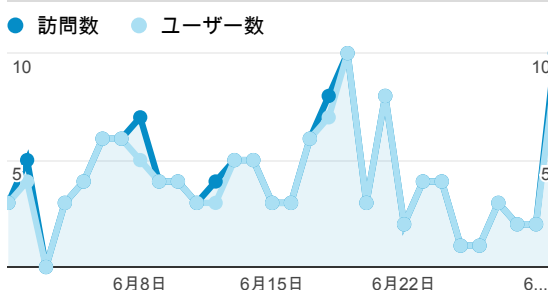

マイレポート

2013/06/01 - 2013/06/30

ページビュー数

訪問数

訪問別ページ数

直帰率

ユーザー数

新規訪問数

平均ページ滞在時間

タイムライン