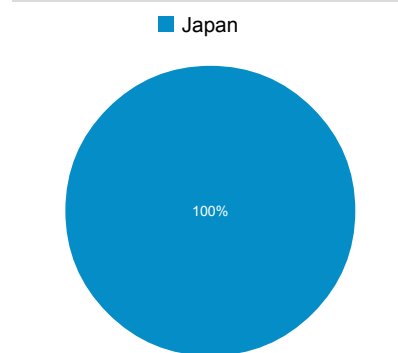

マイレポート

2013/07/01 - 2013/07/31

ページビュー数

訪問数

訪問別ページ数

直帰率

ユーザー数

新規訪問数

平均ページ滞在時間

タイムライン

ページ タイトル 別の ページ別訪問数 と 新規訪...

ページ タイトル	ページ別訪問数	新規訪問数
Gassho-Ens.com (合唱アンサンブル.com)	43	23
カ行の作曲家 - 日本の絶版・未出版男声合唱曲	18	5
ア行の作曲家 (オ) - 日本の絶版・未出版男声合唱曲	16	5
タ行の作曲家 (タ) - 日本の絶版・未出版男声合唱曲	16	8
サ行の作曲家 - 日本の絶版・未出版男声合唱曲	15	1
ア行の作曲家 (ア) - 日本の絶版・未出版男声合唱曲	12	5
ア行の作曲家 (イ ~ エ) - 日本の絶版・未出版男声合唱曲	12	1
ナ行の作曲家 (ニ ~ ノ) - 日本の絶版・未出版男声合唱曲	12	4
編曲作品 (童謡・唱歌、独唱曲のオムニバス) - 日本の絶版・未出版男声合唱曲	12	1
マ行の作曲家 (ミ ~ モ) - 日本の絶版・未出版男声合唱曲	11	1

国別の訪問数

地域別の訪問数

市区町村別の訪問数