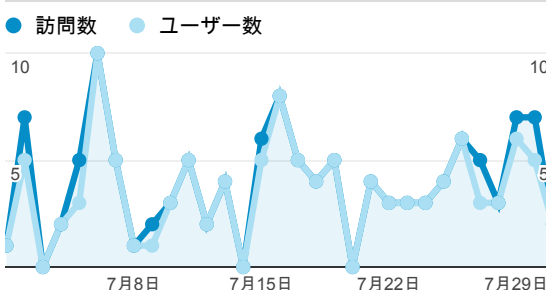

マイレポート

2013/07/01 - 2013/07/31

ページビュー数

訪問数

訪問別ページ数

直帰率

ユーザー数

新規訪問数

平均ページ滞在時間

タイムライン