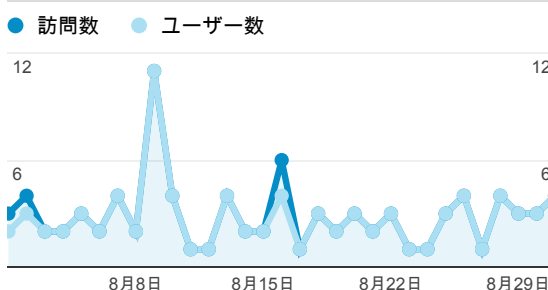

マイルポート

2013/08/01 - 2013/08/31

ページビュー数

訪問数

訪問別ページ数

直帰率

ユーザー数

新規訪問数

平均ページ滞在時間

タイムライン