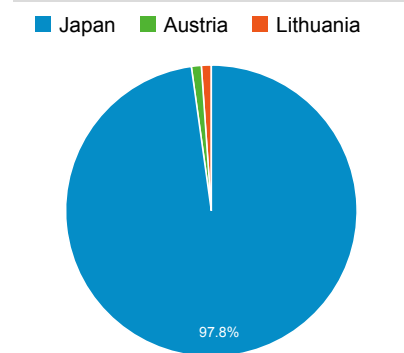

平均ページ滞在時間

タイムライン

ページ タイトル 別の ページ別訪問数 と 新規訪...

ページ タイトル	ページ別 訪問数	新規訪 問数
Gassho-Ens.com (合唱アンサンブル.com)	43	33
清水 脩・ 合唱曲全集	16	15
力行の作曲家 - 日本の絶版・ 未出版 男声合唱曲	9	2
ア行の作曲家 (イ~工) - 日本の絶 版・ 未出版男声合唱曲	8	2
マ行の作曲家 (マ) - 日本の絶版・ 未出版男声合唱曲	8	2
サ行の作曲家 - 日本の絶版・ 未出版 男声合唱曲	7	0
ナ行の作曲家 (ニ~ノ) - 日本の絶 版・ 未出版男声合唱曲	7	0
月光とピエロ (清水 脩・ 合唱曲全 集 1 : 男声合唱)	5	0
ア行の作曲家 (オ) - 日本の絶版・ 未出版男声合唱曲	4	0
当サイトのアクセス解析レポート	4	3

国別の訪問数

地域別の訪問数

市区町村別の訪問数