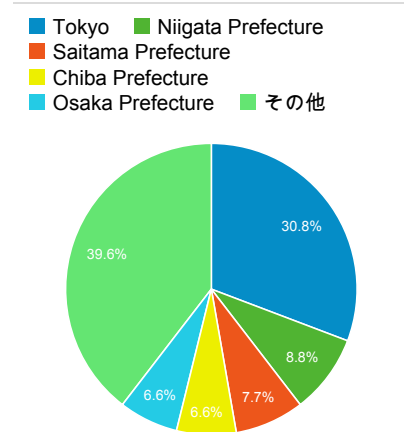

平均ページ滞在時間

タイムライン

ページ タイトル 別の ページ別訪問数 と 新規訪...

ページ タイトル	ページ別 訪問数	新規訪 問数
Gassho-Ens.com (合唱アンサンブル.com)	43	33
清水 脩・ 合唱曲全集	16	15
力行の作曲家 - 日本の絶版・ 未出版 男声合唱曲	9	2
ア行の作曲家 (イ~工) - 日本の絶 版・ 未出版男声合唱曲	8	2
マ行の作曲家 (マ) - 日本の絶版・ 未出版男声合唱曲	8	2
サ行の作曲家 - 日本の絶版・ 未出版 男声合唱曲	7	0
ナ行の作曲家 (ニ~ノ) - 日本の絶 版・ 未出版男声合唱曲	7	0
月光とピエロ (清水 脩・ 合唱曲全 集 1 : 男声合唱)	5	0
ア行の作曲家 (オ) - 日本の絶版・ 未出版男声合唱曲	4	0
当サイトのアクセス解析レポート	4	3

国別の訪問数

地域別の訪問数

市区町村別の訪問数