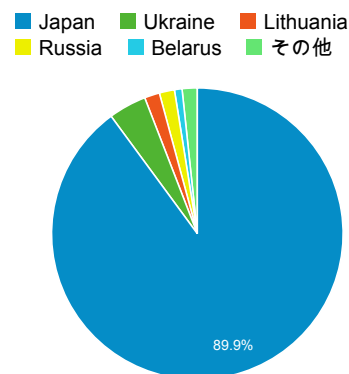

マイレポート

2013/10/01 - 2013/10/31

すべての訪問
100.00%

ページビュー数

394
全体の割合: 100.00% (394)

訪問数

119
全体の割合: 100.00% (119)

訪問別ページ数

3.31
サイトの平均: 3.31 (0.00%)

直帰率

32.77%
サイトの平均: 32.77% (0.00%)

ユーザー数

81
全体の割合: 100.00% (81)

新規訪問数

62
全体の割合: 100.00% (62)

平均ページ滞在時間

00:00:40
サイトの平均: 00:00:40 (0.00%)

タイムライン

国別の訪問数

ページ タイトル 別の ページ別訪問数 と 新規訪...

ページ タイトル	ページ別 訪問数	新規訪 問数
Gassho-Ens.com (合唱アンサンブル.com)	37	27
マ行の作曲家 (ミ ~ モ) - 日本の絶版・未出版男声合唱曲	16	2
清水 脩・合唱曲全集	15	11
ア行の作曲家 (ア) - 日本の絶版・未出版男声合唱曲	13	6
ナ行の作曲家 (ニ ~ ノ) - 日本の絶版・未出版男声合唱曲	11	1
サ行の作曲家 - 日本の絶版・未出版男声合唱曲	10	0
ハ行の作曲家 (フ ~ ホ) - 日本の絶版・未出版男声合唱曲	10	3
ア行の作曲家 (オ) - 日本の絶版・未出版男声合唱曲	9	2
ヤ行の作曲家 - 日本の絶版・未出版男声合唱曲	9	0
ア行の作曲家 (イ ~ エ) - 日本の絶版・未出版男声合唱曲	7	0

地域別の訪問数

市区町村別の訪問数