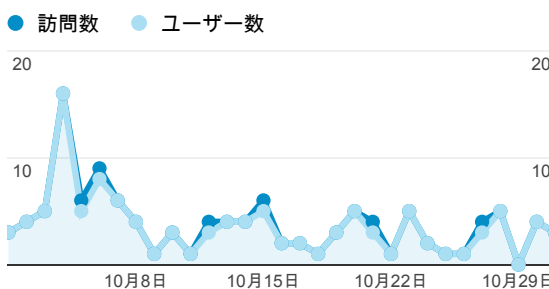

マイレポート

2013/10/01 - 2013/10/31

すべての訪問
100.00%

ページビュー数

394
全体の割合: 100.00% (394)

訪問数

119
全体の割合: 100.00% (119)

訪問別ページ数

3.31
サイトの平均: 3.31 (0.00%)

直帰率

32.77%
サイトの平均: 32.77% (0.00%)

ユーザー数

81
全体の割合: 100.00% (81)

新規訪問数

62
全体の割合: 100.00% (62)

平均ページ滞在時間

00:00:40
サイトの平均: 00:00:40 (0.00%)

タイムライン