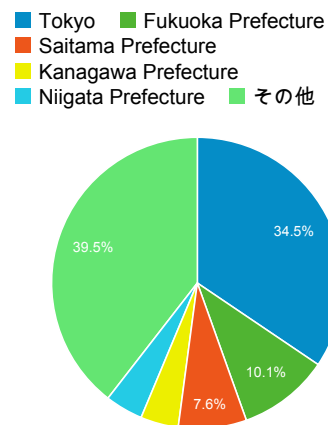

3.31
サイトの平均: 3.31 (0.00%)

直帰率

32.77%
サイトの平均: 32.77% (0.00%)

ユーザー数

81
全体の割合: 100.00% (81)

新規訪問数

62
全体の割合: 100.00% (62)

平均ページ滞在時間

00:00:40
サイトの平均: 00:00:40 (0.00%)

タイムライン

国別の訪問数

ページ タイトル 別の ページ別訪問数 と 新規訪...

ページ タイトル	ページ別 訪問数	新規訪 問数
Gassho-Ens.com (合唱アンサンブル.com)	37	27
マ行の作曲家 (ミ ~ モ) - 日本の絶版・未出版男声合唱曲	16	2
清水 脩・合唱曲全集	15	11
ア行の作曲家 (ア) - 日本の絶版・未出版男声合唱曲	13	6
ナ行の作曲家 (ニ ~ ノ) - 日本の絶版・未出版男声合唱曲	11	1
サ行の作曲家 - 日本の絶版・未出版男声合唱曲	10	0
ハ行の作曲家 (フ ~ ホ) - 日本の絶版・未出版男声合唱曲	10	3
ア行の作曲家 (オ) - 日本の絶版・未出版男声合唱曲	9	2
ヤ行の作曲家 - 日本の絶版・未出版男声合唱曲	9	0
ア行の作曲家 (イ ~ エ) - 日本の絶版・未出版男声合唱曲	7	0

地域別の訪問数

市区町村別の訪問数