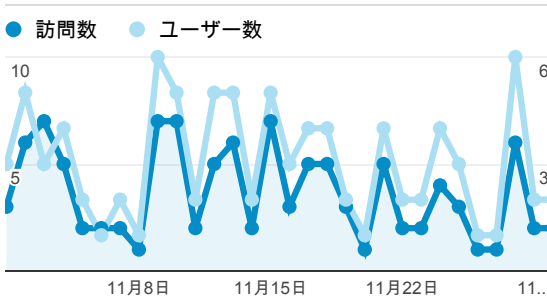

マイレポート

2013/11/01 - 2013/11/30

ページビュー数

訪問数

訪問別ページ数

直帰率

ユーザー数

新規訪問数

平均ページ滞在時間

タイムライン