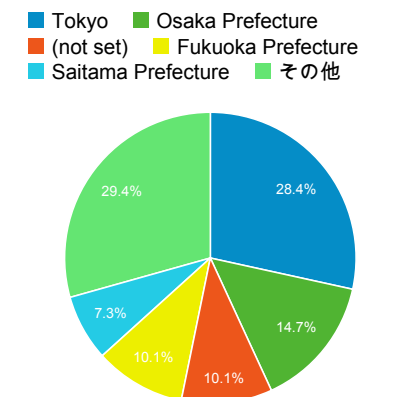

平均ページ滞在時間

タイムライン

国別の訪問数

ページ タイトル 別の ページ別訪問数 と 新規訪...

| ページ タイトル | ページ別 訪問数 | 新規訪 問数 |
|-------------------------------|----------|--------|
| Gassho-Ens.com (合唱アンサンブル.com) | 42 | 19 |
| 清水 脩・合唱曲全集 | 20 | 13 |
| カ行の作曲家 - 日本の絶版・未出版 男声合唱曲 | 17 | 5 |
| ア行の作曲家 (オ) - 日本の絶版・未出版男声合唱曲 | 14 | 1 |
| タ行の作曲家 (タ) - 日本の絶版・未出版男声合唱曲 | 11 | 3 |
| ア行の作曲家 (ア) - 日本の絶版・未出版男声合唱曲 | 10 | 2 |
| ハ行の作曲家 (フ~ホ) - 日本の絶版・未出版男声合唱曲 | 10 | 1 |
| ア行の作曲家 (イ~エ) - 日本の絶版・未出版男声合唱曲 | 9 | 0 |
| タ行の作曲家 (チ~ト) - 日本の絶版・未出版男声合唱曲 | 8 | 0 |
| ハ行の作曲家 (ハ~ヒ) - 日本の絶版・未出版男声合唱曲 | 7 | 1 |

地域別の訪問数

市区町村別の訪問数