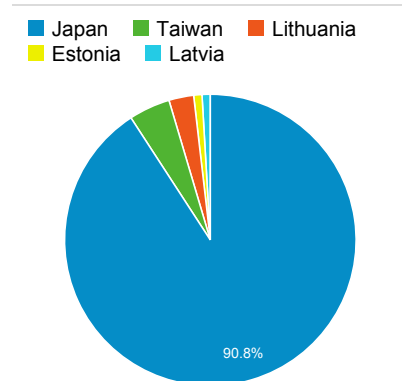

マイレポート

2013/11/01 - 2013/11/30

ページビュー数

訪問数

訪問別ページ数

直帰率

ユーザー数

新規訪問数

平均ページ滞在時間

タイムライン

国別の訪問数

ページ タイトル 別の ページ別訪問数 と 新規訪...

ページ タイトル	ページ別 訪問数	新規訪 問数
Gassho-Ens.com (合唱アンサンブル.com)	42	19
清水 脩・合唱曲全集	20	13
カ行の作曲家 - 日本の絶版・未出版 男声合唱曲	17	5
ア行の作曲家 (オ) - 日本の絶版・未出版男声合唱曲	14	1
タ行の作曲家 (タ) - 日本の絶版・未出版男声合唱曲	11	3
ア行の作曲家 (ア) - 日本の絶版・未出版男声合唱曲	10	2
ハ行の作曲家 (フ~ホ) - 日本の絶版・未出版男声合唱曲	10	1
ア行の作曲家 (イ~エ) - 日本の絶版・未出版男声合唱曲	9	0
タ行の作曲家 (チ~ト) - 日本の絶版・未出版男声合唱曲	8	0
ハ行の作曲家 (ハ~ヒ) - 日本の絶版・未出版男声合唱曲	7	1

地域別の訪問数

市区町村別の訪問数