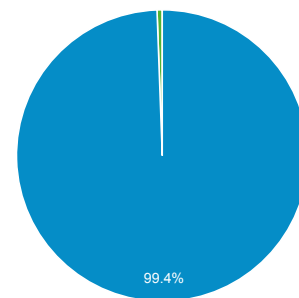

国別の訪問数

■ Japan ■ (not set)