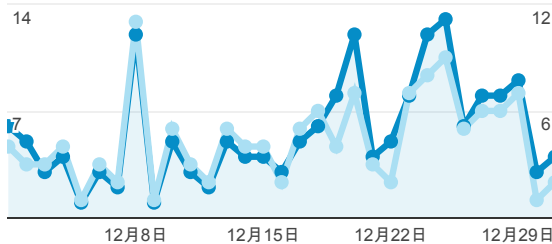

マイレポート

2013/12/01 - 2013/12/31

すべての訪問
100.00%

ページビュー数

897

全体の割合: 100.00% (897)

訪問数

174

全体の割合: 100.00% (174)

訪問別ページ数

5.16

サイトの平均: 5.16 (0.00%)

直帰率

10.34%

サイトの平均: 10.34% (0.00%)

ユーザー数

93

全体の割合: 100.00% (93)

新規訪問数

76

全体の割合: 100.00% (76)

平均ページ滞在時間

00:00:49

サイトの平均: 00:00:49 (0.00%)

タイムライン

● 訪問数 ● ユーザー数