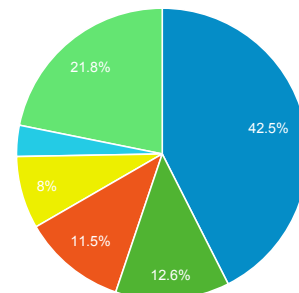

地域別の訪問数

■ Tokyo ■ Osaka Prefecture
■ Fukuoka Prefecture
■ Aichi Prefecture
■ Saitama Prefecture ■ その他