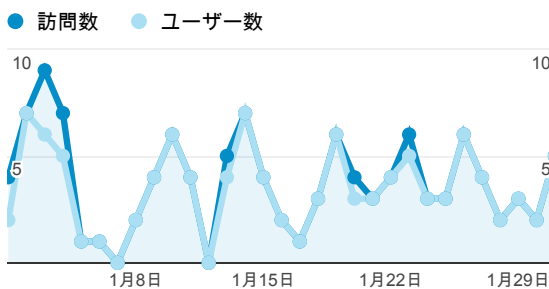

マイルポート

2014/01/01 - 2014/01/31

すべての訪問
100.00%

ページビュー数

439
全体の割合: 100.00% (439)

訪問数

118
全体の割合: 100.00% (118)

訪問別ページ数

3.72
サイトの平均: 3.72 (0.00%)

直帰率

27.97%
サイトの平均: 27.97% (0.00%)

ユーザー数

87
全体の割合: 100.00% (87)

新規訪問数

69
全体の割合: 100.00% (69)

平均ページ滞在時間

00:00:53
サイトの平均: 00:00:53 (0.00%)

タイムライン