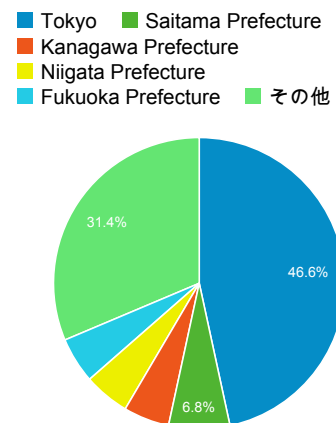

3.72
サイトの平均: 3.72 (0.00%)

直帰率

27.97%
サイトの平均: 27.97% (0.00%)

ユーザー数

87
全体の割合: 100.00% (87)

新規訪問数

69
全体の割合: 100.00% (69)

平均ページ滞在時間

00:00:53
サイトの平均: 00:00:53 (0.00%)

タイムライン

ページ タイトル 別の ページ別訪問数 と 新規訪...

ページ タイトル	ページ別 訪問数	新規訪 問数
Gassho-Ens.com (合唱アンサンブル.com)	45	26
清水 脩・ 合唱曲全集	18	16
ナ行の作曲家 (ニ～ノ) - 日本の絶版・ 未出版男声合唱曲	17	2
サ行の作曲家 - 日本の絶版・ 未出版男声合唱曲	14	1
ア行の作曲家 (イ～エ) - 日本の絶版・ 未出版男声合唱曲	12	2
タ行の作曲家 (タ) - 日本の絶版・ 未出版男声合唱曲	12	3
ハ行の作曲家 (フ～ホ) - 日本の絶版・ 未出版男声合唱曲	12	2
ア行の作曲家 (ア) - 日本の絶版・ 未出版男声合唱曲	10	3
ア行の作曲家 (オ) - 日本の絶版・ 未出版男声合唱曲	9	3
カ行の作曲家 - 日本の絶版・ 未出版男声合唱曲	8	1

国別の訪問数

地域別の訪問数

市区町村別の訪問数