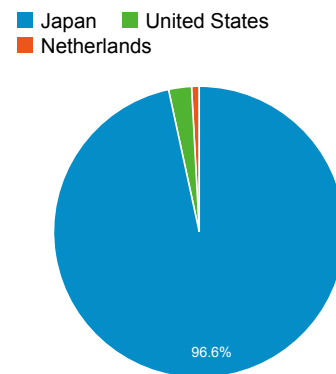

00:00:53
サイトの平均: 00:00:53 (0.00%)

タイムライン

ページ タイトル 別の ページ別訪問数 と 新規訪...

ページ タイトル	ページ別 訪問数	新規訪 問数
Gassho-Ens.com (合唱アンサンブル.com)	45	26
清水 脩・ 合唱曲全集	18	16
ナ行の作曲家 (ニ～ノ) - 日本の絶版・ 未出版男声合唱曲	17	2
サ行の作曲家 - 日本の絶版・ 未出版男声合唱曲	14	1
ア行の作曲家 (イ～エ) - 日本の絶版・ 未出版男声合唱曲	12	2
タ行の作曲家 (タ) - 日本の絶版・ 未出版男声合唱曲	12	3
ハ行の作曲家 (フ～ホ) - 日本の絶版・ 未出版男声合唱曲	12	2
ア行の作曲家 (ア) - 日本の絶版・ 未出版男声合唱曲	10	3
ア行の作曲家 (オ) - 日本の絶版・ 未出版男声合唱曲	9	3
カ行の作曲家 - 日本の絶版・ 未出版男声合唱曲	8	1

国別の訪問数

地域別の訪問数

市区町村別の訪問数