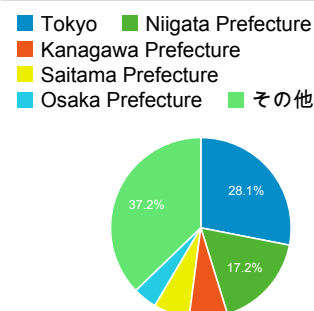

2.93
ビューの平均: 2.93 (0.00%)

直帰率

61.60%
ビューの平均: 61.60% (0.00%)

ユーザー数

2,933
全体の割合: 100.00% (2,933)

新規訪問数

2,823
全体の割合: 100.00% (2,823)

平均ページ滞在時間

00:00:53
ビューの平均: 00:00:53 (0.00%)

タイムライン

ページ タイトル 別の ページ別訪問数 と 新規訪...

ページ タイトル	ページ別訪問数	新規ユーザー
blog.合唱アンサンブル.com	1,123	279
Gassho-Ens.com (合唱アンサンブル.com)	579	259
日本の絶版・未出版男声合唱曲	548	181
清水 脩・合唱曲全集	158	123
サ行の作曲家 - 日本の絶版・未出版男声合唱曲	138	16
blog.合唱アンサンブル.com » 2011/08/17の日記(昼の部): Nコン2011新潟県大会・中学校の部	119	59
blog.合唱アンサンブル.com » 2011/08/16の日記: Nコン2011新潟県大会・高等学校の部	115	97
八行の作曲家(ハ~ヒ) - 日本の絶版・未出版男声合唱曲	115	12
ア行の作曲家(イ~エ) - 日本の絶版・未出版男声合唱曲	114	5
ナ行の作曲家(ニ~ノ) - 日本の絶版・未出版男声合唱曲	113	8

国別の訪問数

地域別の訪問数

市区町村別の訪問数