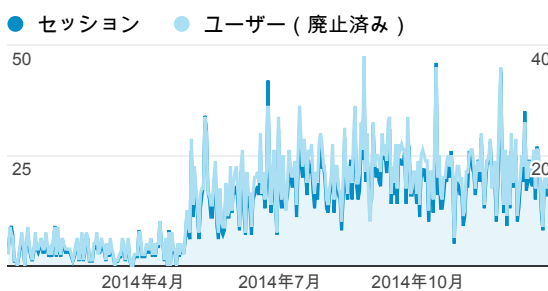

マイルポート

2014/01/01 - 2014/12/31

すべてのセッション
100.00%

ページビュー数

14,685
全体の割合: 100.00% (14,685)

訪問数

5,008
全体の割合: 100.00% (5,008)

訪問別ページ数

2.93
ビューの平均: 2.93 (0.00%)

直帰率

61.60%
ビューの平均: 61.60% (0.00%)

ユーザー数

2,933
全体の割合: 100.00% (2,933)

新規訪問数

2,823
全体の割合: 100.00% (2,823)

平均ページ滞在時間

00:00:53
ビューの平均: 00:00:53 (0.00%)

タイムライン