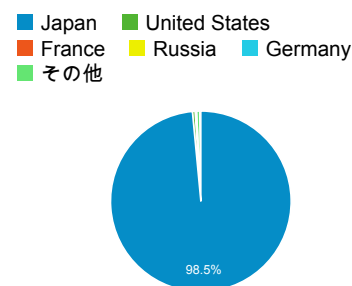

2.93
ビューの平均: 2.93 (0.00%)

直帰率

61.60%
ビューの平均: 61.60% (0.00%)

ユーザー数

2,933
全体の割合: 100.00% (2,933)

新規訪問数

2,823
全体の割合: 100.00% (2,823)

平均ページ滞在時間

00:00:53
ビューの平均: 00:00:53 (0.00%)

タイムライン

ページ タイトル 別の ページ別訪問数 と 新規訪...

ページ タイトル	ページ別訪問数	新規ユーザー
blog.合唱アンサンブル.com	1,123	279
Gassho-Ens.com (合唱アンサンブル.com)	579	259
日本の絶版・未出版男声合唱曲	548	181
清水 脩・合唱曲全集	158	123
サ行の作曲家 - 日本の絶版・未出版男声合唱曲	138	16
blog.合唱アンサンブル.com » 2011/08/17の日記(昼の部): Nコン2011新潟県大会・中学校の部	119	59
blog.合唱アンサンブル.com » 2011/08/16の日記: Nコン2011新潟県大会・高等学校の部	115	97
八行の作曲家(ハ~ヒ) - 日本の絶版・未出版男声合唱曲	115	12
ア行の作曲家(イ~エ) - 日本の絶版・未出版男声合唱曲	114	5
ナ行の作曲家(ニ~ノ) - 日本の絶版・未出版男声合唱曲	113	8

国別の訪問数

地域別の訪問数

市区町村別の訪問数