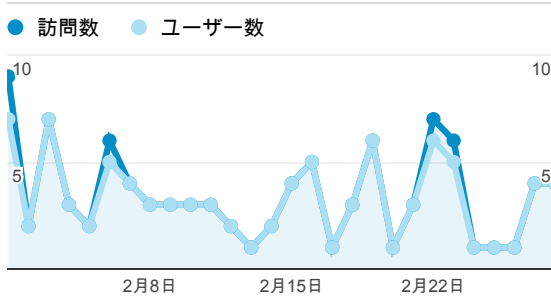

マイレポート

2014/02/01 - 2014/02/28

ページビュー数

訪問数

訪問別ページ数

直帰率

ユーザー数

新規訪問数

平均ページ滞在時間

タイムライン