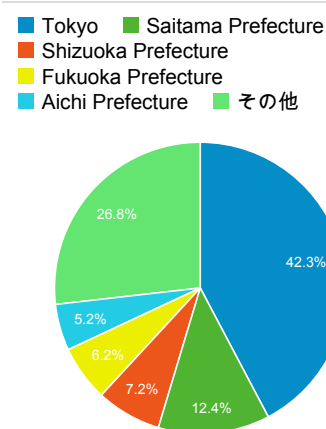

平均ページ滞在時間

タイムライン

国別の訪問数

ページ タイトル 別の ページ別訪問数 と 新規訪...

ページ タイトル	ページ別 訪問数	新規訪 問数
Gassho-Ens.com (合唱アンサンブル.com)	32	14
ア行の作曲家 (ア) - 日本の絶版・未出版男声合唱曲	13	4
タ行の作曲家 (タ) - 日本の絶版・未出版男声合唱曲	13	6
ア行の作曲家 (オ) - 日本の絶版・未出版男声合唱曲	12	7
カ行の作曲家 - 日本の絶版・未出版男声合唱曲	12	2
サ行の作曲家 - 日本の絶版・未出版男声合唱曲	10	4
清水 脩・合唱曲全集	10	7
ナ行の作曲家 (ニ~ノ) - 日本の絶版・未出版男声合唱曲	7	3
ア行の作曲家 (イ~エ) - 日本の絶版・未出版男声合唱曲	5	1
マ行の作曲家 (マ) - 日本の絶版・未出版男声合唱曲	5	1

地域別の訪問数

市区町村別の訪問数