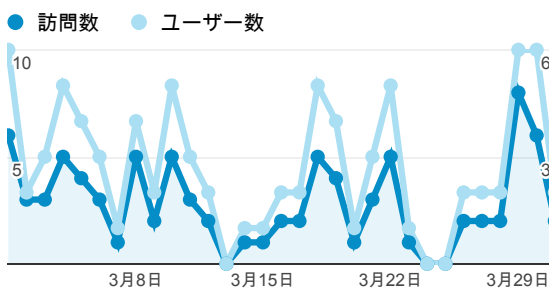

マイルポート

2014/03/01 - 2014/03/31

すべての訪問
100.00%

ページビュー数

392
全体の割合: 100.00% (392)

訪問数

89
全体の割合: 100.00% (89)

訪問別ページ数

4.40
サイトの平均: 4.40 (0.00%)

直帰率

33.71%
サイトの平均: 33.71% (0.00%)

ユーザー数

62
全体の割合: 100.00% (62)

新規訪問数

51
全体の割合: 100.00% (51)

平均ページ滞在時間

00:00:52
サイトの平均: 00:00:52 (0.00%)

タイムライン