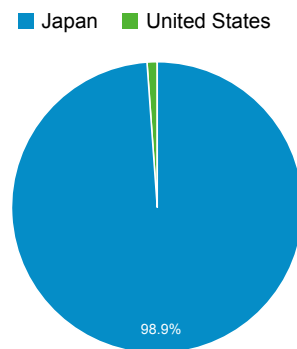

マイルポート

2014/03/01 - 2014/03/31

すべての訪問
100.00%

ページビュー数

392
全体の割合: 100.00% (392)

訪問数

89
全体の割合: 100.00% (89)

訪問別ページ数

4.40
サイトの平均: 4.40 (0.00%)

直帰率

33.71%
サイトの平均: 33.71% (0.00%)

ユーザー数

62
全体の割合: 100.00% (62)

新規訪問数

51
全体の割合: 100.00% (51)

平均ページ滞在時間

00:00:52
サイトの平均: 00:00:52 (0.00%)

タイムライン

国別の訪問数

ページ タイトル 別の ページ別訪問数 と 新規訪...

ページ タイトル	ページ別 訪問数	新規訪 問数
Gassho-Ens.com (合唱アンサンブル.com)	41	21
清水 脩・合唱曲全集	16	14
力行の作曲家 - 日本の絶版・未出版 男声合唱曲	12	4
ア行の作曲家 (イ~エ) - 日本の絶 版・未出版男声合唱曲	11	1
サ行の作曲家 - 日本の絶版・未出版 男声合唱曲	10	1
ア行の作曲家 (ア) - 日本の絶版・ 未出版男声合唱曲	8	2
タ行の作曲家 (タ) - 日本の絶版・ 未出版男声合唱曲	8	2
ナ行の作曲家 (ニ~ノ) - 日本の絶 版・未出版男声合唱曲	8	1
マ行の作曲家 (ミ~モ) - 日本の絶 版・未出版男声合唱曲	8	0
ア行の作曲家 (オ) - 日本の絶版・ 未出版男声合唱曲	6	1

地域別の訪問数

市区町村別の訪問数