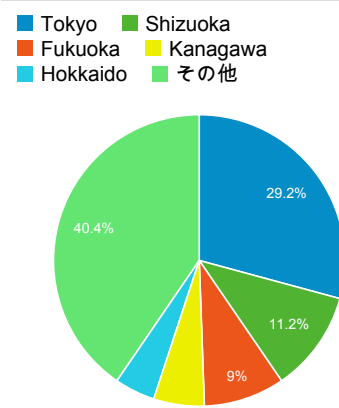

マイルポート

2014/03/01 - 2014/03/31

すべての訪問  
100.00%

ページビュー数

**392**  
全体の割合: 100.00% (392)

訪問数

**89**  
全体の割合: 100.00% (89)

訪問別ページ数

**4.40**  
サイトの平均: 4.40 (0.00%)

直帰率

**33.71%**  
サイトの平均: 33.71% (0.00%)

ユーザー数

**62**  
全体の割合: 100.00% (62)

新規訪問数

**51**  
全体の割合: 100.00% (51)

平均ページ滞在時間

**00:00:52**  
サイトの平均: 00:00:52 (0.00%)

タイムライン

国別の訪問数

ページ タイトル 別の ページ別訪問数 と 新規訪...

ページ タイトル	ページ別 訪問数	新規訪 問数
Gassho-Ens.com ( 合唱アンサンブル.com )	41	21
清水 脩・合唱曲全集	16	14
力行の作曲家 - 日本の絶版・未出版 男声合唱曲	12	4
ア行の作曲家 ( イ~エ ) - 日本の絶 版・未出版男声合唱曲	11	1
サ行の作曲家 - 日本の絶版・未出版 男声合唱曲	10	1
ア行の作曲家 ( ア ) - 日本の絶版・ 未出版男声合唱曲	8	2
タ行の作曲家 ( タ ) - 日本の絶版・ 未出版男声合唱曲	8	2
ナ行の作曲家 ( ニ~ノ ) - 日本の絶 版・未出版男声合唱曲	8	1
マ行の作曲家 ( ミ~モ ) - 日本の絶 版・未出版男声合唱曲	8	0
ア行の作曲家 ( オ ) - 日本の絶版・ 未出版男声合唱曲	6	1

地域別の訪問数

市区町村別の訪問数