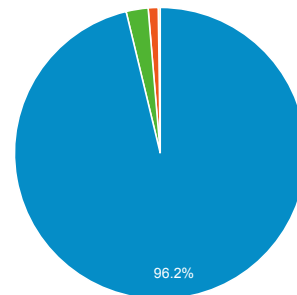

平均ページ滞在時間

00:00:44
サイトの平均: 00:00:44 (0.00%)

タイムライン

国別の訪問数

Japan France
United States Germany

ページ タイトル 別の ページ別訪問数 と 新規訪...

ページ タイトル	ページ別訪問数	新規ユーザー
blog.合唱アンサンブル.com	101	42
日本の絶版・未出版男声合唱曲	73	18
Gassho-Ens.com (合唱アンサンブル.com)	49	13
サ行の作曲家 - 日本の絶版・未出版男声合唱曲	17	1
blog.合唱アンサンブル.com » 【本サイト更新】2014/05/13 22:30	15	2
清水 脩・合唱曲全集	15	12
blog.合唱アンサンブル.com » 2014/05/11の日記:長岡市民合唱団 第28回定期演奏会	14	4
ア行の作曲家 (ア) - 日本の絶版・未出版男声合唱曲	14	1
ハ行の作曲家 (ハ~ヒ) - 日本の絶版・未出版男声合唱曲	13	1
blog.合唱アンサンブル.com » 2011/08/16の日記: Nコン2011新潟県大会・高等学校の部	12	12