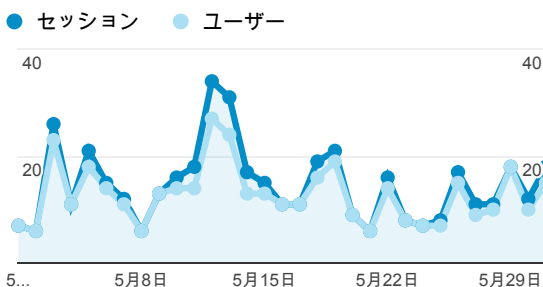

マイルポート

2014/05/01 - 2014/05/31

すべてのセッション
100.00%

+ セグメント

ページビュー数

1,616
全体の割合: 100.00% (1,616)

訪問数

451
全体の割合: 100.00% (451)

訪問別ページ数

3.58
サイトの平均: 3.58 (0.00%)

直帰率

62.31%
サイトの平均: 62.31% (0.00%)

ユーザー数

310
全体の割合: 100.00% (310)

新規訪問数

282
全体の割合: 100.00% (282)

平均ページ滞在時間

00:00:44
サイトの平均: 00:00:44 (0.00%)

タイムライン