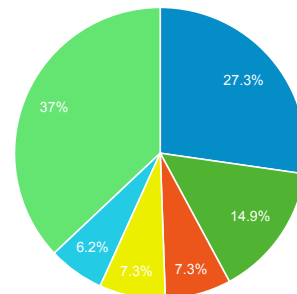

地域別の訪問数

Tokyo Niigata Kanagawa
Fukuoka Saitama
その他