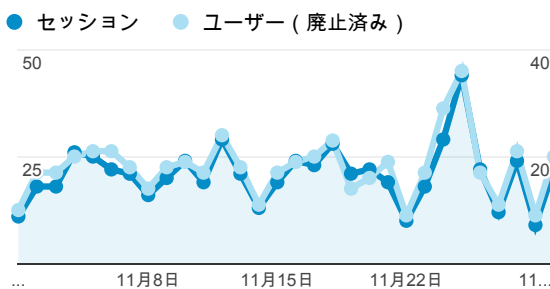

マイレポート

2014/11/01 - 2014/11/30

すべてのセッション
100.00%

+ セグメント

ページビュー数

1,712
全体の割合: 100.00% (1,712)

訪問数

629
全体の割合: 100.00% (629)

訪問別ページ数

2.72
サイトの平均: 2.72 (0.00%)

直帰率

61.21%
サイトの平均: 61.21% (0.00%)

ユーザー数

376
全体の割合: 100.00% (376)

新規訪問数

303
全体の割合: 100.00% (303)

平均ページ滞在時間

00:01:08
サイトの平均: 00:01:08 (0.00%)

タイムライン

ページ タイトル 別の ページ別訪問数 と 新規訪...

ページ タイトル	ページ別訪問数	新規ユーザー
blog.合唱アンサンブル.com	165	38
日本の絶版・未出版男声合唱曲	101	36
Gassho-Ens.com (合唱アンサンブル.com)	53	15
blog.合唱アンサンブル.com » 北村協一	30	0
ヤ行の作曲家 - 日本の絶版・未出版男声合唱曲	25	0
blog.合唱アンサンブル.com » 2014/11/08 の日記 : 第105回立教大学グリークラブ男声定期演奏会	22	8
blog.合唱アンサンブル.com » 2011/08/17 の日記 (昼の部) : Nコン2011新潟県大会・中学校の部	21	3
マ行の作曲家 (ミ~モ) - 日本の絶版・未出版男声合唱曲	21	0
blog.合唱アンサンブル.com » 2011/11/27 の日記 (その2) : 早稲田大学グリークラブ第59回定期演奏会 #waseda_glee	16	11
blog.合唱アンサンブル.com » サニーサイドミュージック社 廃業	15	13

国別の訪問数

Japan Lithuania France United States

地域別の訪問数

Tokyo Niigata Prefecture Saitama Prefecture Kanagawa Prefecture Nara Prefecture その他

市区町村別の訪問数

Niigata Saitama Minato Nara Joetsu その他