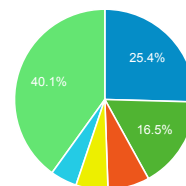

地域別の訪問数

Tokyo Niigata Prefecture Saitama Prefecture Kanagawa Prefecture Nara Prefecture その他