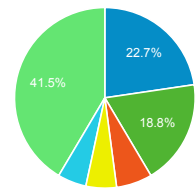

地域別の訪問数

Tokyo Niigata Prefecture
Kanagawa Prefecture
Saitama Prefecture
Aichi Prefecture その他