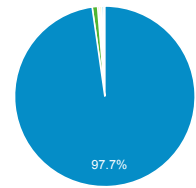

国別の訪問数

Japan United States
China Germany Russia
その他