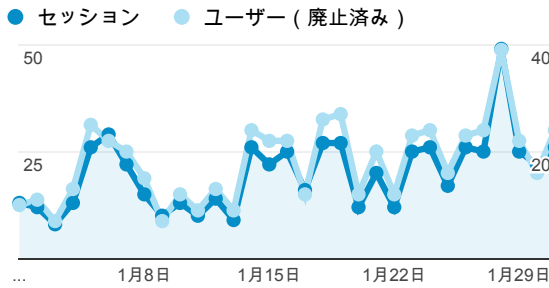

マイルポート

2015/01/01 - 2015/01/31

すべてのセッション
100.00%

ページビュー数

1,433
全体の割合: 100.00% (1,433)

訪問数

622
全体の割合: 100.00% (622)

訪問別ページ数

2.30
ビューの平均: 2.30 (0.00%)

直帰率

64.31%
ビューの平均: 64.31% (0.00%)

ユーザー数

432
全体の割合: 100.00% (432)

新規訪問数

369
全体の割合: 100.00% (369)

平均ページ滞在時間

00:01:09
ビューの平均: 00:01:09 (0.00%)

タイムライン

ページ タイトル 別の ページ別訪問数 と 新規訪...

ページ タイトル	ページ別訪問数	新規ユーザー
blog.合唱アンサンブル.com	154	37
日本の絶版・未出版男声合唱曲	62	21
Gassho-Ens.com (合唱アンサンブル.com)	49	29
blog.合唱アンサンブル.com » 2014/12/23の日記: 第50回新潟大学合唱団記念定期演奏会	35	15
blog.合唱アンサンブル.com » あさって歌う2つのモテット	34	28
blog.合唱アンサンブル.com » 三善晃編曲『唱歌の四季』にまつわる折々(続)——男声合唱版楽譜公刊に至るまで	23	8
blog.合唱アンサンブル.com » 平成27年、年頭のご挨拶など	22	5
blog.合唱アンサンブル.com » 2011/08/17の日記(昼の部): Nコン2011新潟県大会・中学校の部	17	7
blog.合唱アンサンブル.com » 2015/01/25の日記: 第13回新潟県ヴォーカルアンサンブルコンテスト	17	1
blog.合唱アンサンブル.com » 三善晃編曲『唱歌の四季』にまつわる折々	15	7

国別の訪問数

Japan United States
China Germany Russia
その他

地域別の訪問数

Tokyo Niigata Prefecture
Kanagawa Prefecture
Saitama Prefecture
Aichi Prefecture その他

市区町村別の訪問数

Niigata Minato Nagoya
Fukuoka Saitama
その他