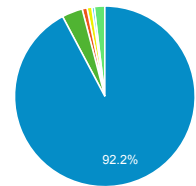

00:00:49
ビューの平均: 00:00:49 (0.00%)

タイムライン

国別の訪問数

Japan United States
Russia (not set) China
その他

ページタイトル別のページ別訪問数と新規訪...

ページタイトル	ページ別訪問数	新規ユーザー
blog.合唱アンサンブル.com	2,820	499
日本の絶版・未出版男声合唱曲	692	208
Gassho-Ens.com (合唱アンサンブル.com)	551	255
blog.合唱アンサンブル.com » あさって歌う2つのモテット	384	319
Home Page	198	198
blog.合唱アンサンブル.com » 2015/06/28の日記: 第64回東西四大学合唱演奏会	179	77
Home page	171	138
blog.合唱アンサンブル.com » 2011/08/17の日記(昼の部): Nコン2011新潟県大会・中学校の部	163	67
ナ行の作曲家(ニ〜ノ) - 日本の絶版・未出版男声合唱曲	160	24
ア行の作曲家(オ) - 日本の絶版・未出版男声合唱曲	145	43