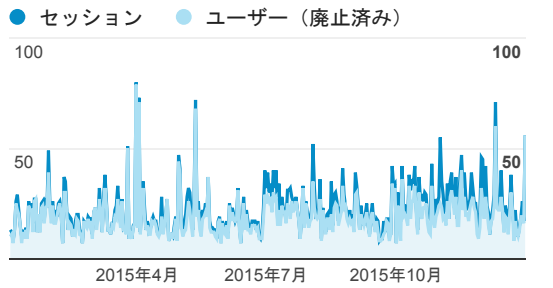

マイレポート

2015/01/01 - 2015/12/31

すべてのセッション
100.00%

ページビュー数

24,114
全体の割合: 100.00% (24,114)

訪問数

8,231
全体の割合: 100.00% (8,231)

訪問別ページ数

2.93
ビューの平均: 2.93 (0.00%)

直帰率

41.11%
ビューの平均: 41.11% (0.00%)

ユーザー数

4,181
全体の割合: 100.00% (4,181)

新規訪問数

4,060
全体の割合: 100.00% (4,060)

平均ページ滞在時間

00:00:49
ビューの平均: 00:00:49 (0.00%)

タイムライン

国別の訪問数

Japan United States
Russia (not set) China
その他

ページタイトル別のページ別訪問数と新規訪...

ページタイトル	ページ別訪問数	新規ユーザー
blog.合唱アンサンブル.com	2,820	499
日本の絶版・未出版男声合唱曲	692	208
Gassho-Ens.com (合唱アンサンブル.com)	551	255
blog.合唱アンサンブル.com » あさって歌う2つのモテット	384	319
Home Page	198	198
blog.合唱アンサンブル.com » 2015/06/28の日記: 第64回東西四大学合唱演奏会	179	77
Home page	171	138
blog.合唱アンサンブル.com » 2011/08/17の日記(昼の部): Nコン2011新潟県大会・中学校の部	163	67
ナ行の作曲家(ニ〜ノ) - 日本の絶版・未出版男声合唱曲	160	24
ア行の作曲家(オ) - 日本の絶版・未出版男声合唱曲	145	43

地域別の訪問数

Tokyo Niigata Prefecture
Saitama Prefecture
Nagano Prefecture
Kanagawa Prefecture その他

市区町村別の訪問数

Niigata Saitama
Shinjuku Matsumoto
Nagoya その他