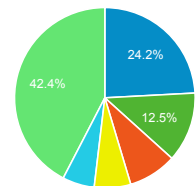

地域別の訪問数

Tokyo Niigata Prefecture
Saitama Prefecture
Nagano Prefecture
Kanagawa Prefecture その他