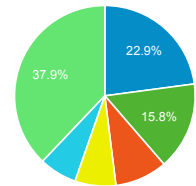

地域別の訪問数

Tokyo Niigata Prefecture
Saitama Prefecture
Nagano Prefecture
Osaka Prefecture その他