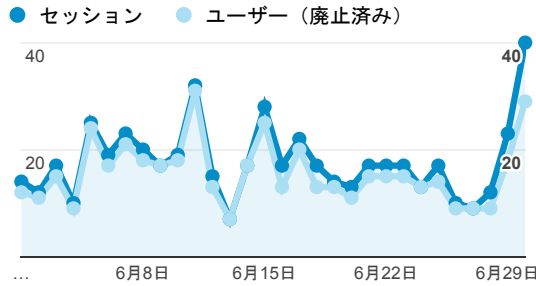

マイレポート

2015/06/01 - 2015/06/30

すべてのセッション
100.00%

ページビュー数

1,318
全体の割合: 100.00% (1,318)

訪問数

533
全体の割合: 100.00% (533)

訪問別ページ数

2.47
ビューの平均: 2.47 (0.00%)

直帰率

69.61%
ビューの平均: 69.61% (0.00%)

ユーザー数

345
全体の割合: 100.00% (345)

新規訪問数

287
全体の割合: 100.00% (287)

平均ページ滞在時間

00:01:01
ビューの平均: 00:01:01 (0.00%)

タイムライン

国別の訪問数

Japan China
United States (not set)
Germany その他

ページタイトル別のページ別訪問数と新規訪...

ページタイトル	ページ別訪問数	新規ユーザー
blog.合唱アンサンブル.com	181	43
日本の絶版・未出版男声合唱曲	44	15
blog.合唱アンサンブル.com » あさって歌う2つのモテット	41	34
Gassho-Ens.com (合唱アンサンブル.com)	23	13
Home page	19	19
blog.合唱アンサンブル.com » 2015/05/30の日記: 合唱団LaLari練習	17	1
blog.合唱アンサンブル.com » 蘆薈や個人的見解	16	2
blog.合唱アンサンブル.com » 鑑賞の感想	14	1
blog.合唱アンサンブル.com » 2015/06/28の日記: 第32回立教大学グリーンフェスティバル	12	2
Index: 日本の絶版・未出版男声合唱曲	12	0

地域別の訪問数

Tokyo Niigata Prefecture
Saitama Prefecture
Nagano Prefecture
Osaka Prefecture その他

市区町村別の訪問数

Niigata Saitama Osaka
Joetsu Matsumoto
その他