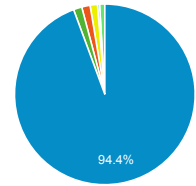

00:01:01  
ビューの平均: 00:01:01 (0.00%)

タイムライン

国別の訪問数

Japan China  
United States (not set)  
Germany その他

ページタイトル別のページ別訪問数と新規訪...

ページタイトル	ページ別訪問数	新規ユーザー
blog.合唱アンサンブル.com	181	43
日本の絶版・未出版男声合唱曲	44	15
blog.合唱アンサンブル.com » あさって歌う2つのモテット	41	34
Gassho-Ens.com (合唱アンサンブル.com)	23	13
Home page	19	19
blog.合唱アンサンブル.com » 2015/05/30の日記: 合唱団LaLari練習	17	1
blog.合唱アンサンブル.com » 蘆薈や個人的見解	16	2
blog.合唱アンサンブル.com » 鑑賞の感想	14	1
blog.合唱アンサンブル.com » 2015/06/28の日記: 第32回立教大学グリーンフェスティバル	12	2
Index: 日本の絶版・未出版男声合唱曲	12	0