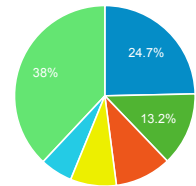

地域別の訪問数

Tokyo Niigata Prefecture
Nagano Prefecture
Saitama Prefecture
Osaka Prefecture その他