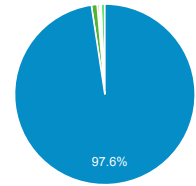

国別の訪問数

Japan United States
Switzerland Germany
United Kingdom その他