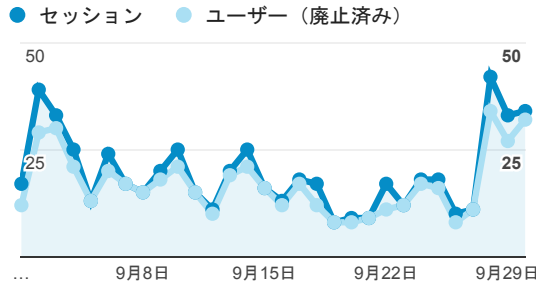

マイレポート

2015/09/01 - 2015/09/30

すべてのセッション
100.00%

ページビュー数

1,804
全体の割合: 100.00% (1,804)

訪問数

584
全体の割合: 100.00% (584)

訪問別ページ数

3.09
ビューの平均: 3.09 (0.00%)

直帰率

19.52%
ビューの平均: 19.52% (0.00%)

ユーザー数

335
全体の割合: 100.00% (335)

新規訪問数

270
全体の割合: 100.00% (270)

平均ページ滞在時間

00:00:41
ビューの平均: 00:00:41 (0.00%)

タイムライン

ページタイトル別のページ別訪問数と新規訪...

ページタイトル	ページ別訪問数	新規ユーザー
blog.合唱アンサンブル.com	241	37
日本の絶版・未出版男声合唱曲	68	10
blog.合唱アンサンブル.com » ドラマ「表参道高校合唱部!」のこと (その1)	33	9
blog.合唱アンサンブル.com » 2015/08/22・23の日記: 合唱団LaLari練習 → 全日本合唱コンクール新潟県大会	29	2
Gassho-Ens.com (合唱アンサンブル.com)	27	13
ナ行の作曲家 (ニ〜ノ) - 日本の絶版・未出版男声合唱曲	26	11
blog.合唱アンサンブル.com » あさって歌う2つのモテット	19	15
blog.合唱アンサンブル.com » 2011/08/17の日記 (昼の部): Nコン2011新潟県大会・中学校の部	18	6
blog.合唱アンサンブル.com » 2015/06/28の日記: 第64回東西四大学合唱演奏会	18	10
blog.合唱アンサンブル.com » ドラマ「表参道高校合唱部!」のこと (その2)	18	5

国別の訪問数

Japan United States
Switzerland Germany
United Kingdom その他

地域別の訪問数

Tokyo Niigata Prefecture
Nagano Prefecture
Saitama Prefecture
Osaka Prefecture その他

市区町村別の訪問数

Matsumoto Saitama
Niigata Shinjuku
Fukuoka その他