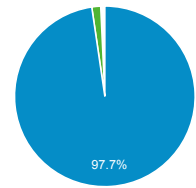

00:00:38
ビューの平均: 00:00:38 (0.00%)

タイムライン

国別の訪問数

Japan United States
India Russia Australia
その他

ページタイトル別のページ別訪問数と新規訪...

ページタイトル	ページ別訪問数	新規ユーザー
blog.合唱アンサンブル.com	376	40
blog.合唱アンサンブル.com » ドラマ「表参道高校合唱部!」のこと(その3) 女子部員編	83	3
blog.合唱アンサンブル.com » ドラマ「表参道高校合唱部!」のこと(その4) 続・女子部員編——合唱歌手としての引田里奈	64	7
Gassho-Ens.com (合唱アンサンブル.com)	62	19
日本の絶版・未出版男声合唱曲	50	11
blog.合唱アンサンブル.com » ドラマ「表参道高校合唱部!」のこと(その1) いち合唱人の感想	43	8
blog.合唱アンサンブル.com » ドラマ「表参道高校合唱部!」のこと(その3)	41	4
blog.合唱アンサンブル.com » 2015/10/11の日記: 第18回全国「花嫁人形」合唱コンクール	35	6
blog.合唱アンサンブル.com » ドラマ「表参道高校合唱部!」のこと(その5) 男子部員編	34	4
blog.合唱アンサンブル.com » ドラマ「表参道高校合唱部!」のこと(その6) 現役部員ではない人々編	34	2