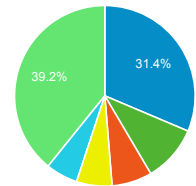

地域別の訪問数

Tokyo Niigata Prefecture
Nagano Prefecture
Kyoto Prefecture
Chiba Prefecture
その他