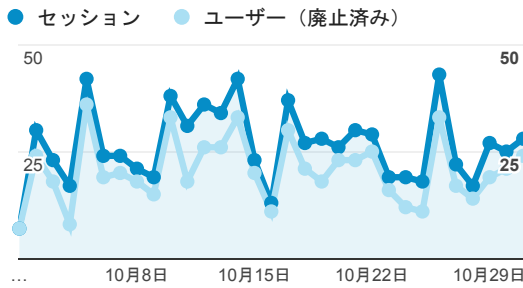

マイレポート

2015/10/01 - 2015/10/31

すべてのセッション
100.00%

ページビュー数

3,233
全体の割合: 100.00% (3,233)

訪問数

819
全体の割合: 100.00% (819)

訪問別ページ数

3.95
ビューの平均: 3.95 (0.00%)

直帰率

11.72%
ビューの平均: 11.72% (0.00%)

ユーザー数

379
全体の割合: 100.00% (379)

新規訪問数

290
全体の割合: 100.00% (290)

平均ページ滞在時間

00:00:38
ビューの平均: 00:00:38 (0.00%)

タイムライン

国別の訪問数

Japan United States
India Russia Australia
その他

ページタイトル別のページ別訪問数と新規訪...

ページタイトル	ページ別訪問数	新規ユーザー
blog.合唱アンサンブル.com	376	40
blog.合唱アンサンブル.com » ドラマ「表参道高校合唱部!」のこと(その3) 女子部員編	83	3
blog.合唱アンサンブル.com » ドラマ「表参道高校合唱部!」のこと(その4) 続・女子部員編——合唱歌手としての引田里奈	64	7
Gassho-Ens.com (合唱アンサンブル.com)	62	19
日本の絶版・未出版男声合唱曲	50	11
blog.合唱アンサンブル.com » ドラマ「表参道高校合唱部!」のこと(その1) いち合唱人の感想	43	8
blog.合唱アンサンブル.com » ドラマ「表参道高校合唱部!」のこと(その3)	41	4
blog.合唱アンサンブル.com » 2015/10/11の日記: 第18回全国「花嫁人形」合唱コンクール	35	6
blog.合唱アンサンブル.com » ドラマ「表参道高校合唱部!」のこと(その5) 男子部員編	34	4
blog.合唱アンサンブル.com » ドラマ「表参道高校合唱部!」のこと(その6) 現役部員ではない人々編	34	2

地域別の訪問数

Tokyo Niigata Prefecture
Nagano Prefecture
Kyoto Prefecture
Chiba Prefecture
その他

市区町村別の訪問数

Shinjuku Kyoto Chiba
Matsumoto Minato
その他