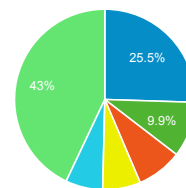

地域別の訪問数

Tokyo Niigata Prefecture
Nagano Prefecture Hokkaido
Saitama Prefecture その他