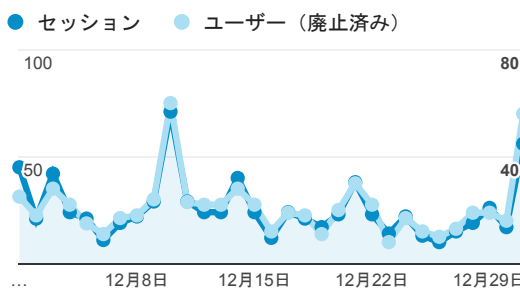

マイレポート

2015/12/01 - 2015/12/31

すべてのセッション
100.00%

ページビュー数

2,703
全体の割合: 100.00% (2,703)

訪問数

796
全体の割合: 100.00% (796)

訪問別ページ数

3.40
ビューの平均: 3.40 (0.00%)

直帰率

22.86%
ビューの平均: 22.86% (0.00%)

ユーザー数

434
全体の割合: 100.00% (434)

新規訪問数

361
全体の割合: 100.00% (361)

平均ページ滞在時間

00:00:34
ビューの平均: 00:00:34 (0.00%)

タイムライン

ページ タイトル 別の ページ別訪問数 と 新規訪問数

ページタイトル	ページ別訪問数	新規ユーザー
blog.合唱アンサンブル.com	277	38
日本の絶版・未出版男声合唱曲	68	15
ア行の作曲家 (オ) - 日本の絶版・未出版男声合唱曲	59	38
Gassho-Ens.com (合唱アンサンブル.com)	55	21
blog.合唱アンサンブル.com » 2015/12/19 の日記 : harmonia ensemble 3rd Christmas Concert	41	8
Home page	36	36
ア行の作曲家 (イ~エ) - 日本の絶版・未出版男声合唱曲	36	0
blog.合唱アンサンブル.com » 2015/12/13 の日記 : 第14回リリックホール コーラス フェスティバル	29	1
blog.合唱アンサンブル.com » 2015/12/05 の日記 (その1) : 第51回新潟大学合唱団 定期演奏会	28	1
blog.合唱アンサンブル.com » 2015/12/05 の日記 (その2) : 新潟大学医学部合唱団 第80回演奏会	28	1

国別の訪問数

Japan United States
(not set) Russia Austria
その他

地域別の訪問数

Tokyo Niigata Prefecture
Nagano Prefecture Hokkaido
Saitama Prefecture その他

市区町村別の訪問数

Shinjuku Sapporo
Matsumoto Yokohama
Osaka その他