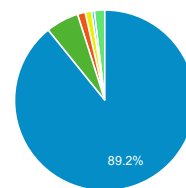

国別の訪問数

Japan United States
(not set) Russia Austria
その他