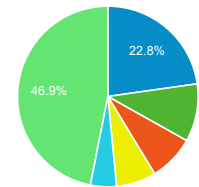

地域別の訪問数

Tokyo Niigata Prefecture
(not set) Saitama Prefecture
Kanagawa Prefecture その他