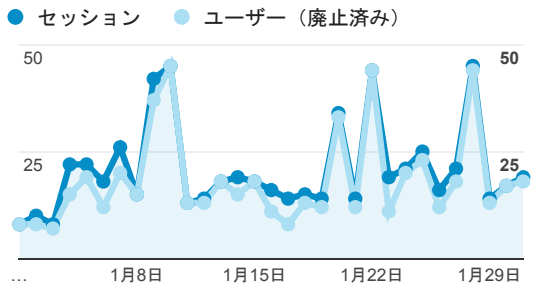

マイレポート

2016/01/01 - 2016/01/31

すべてのセッション
100.00%

ページビュー数

2,154
全体の割合: 100.00% (2,154)

訪問数

646
全体の割合: 100.00% (646)

訪問別ページ数

3.33
ビューの平均: 3.33 (0.00%)

直帰率

32.97%
ビューの平均: 32.97% (0.00%)

ユーザー数

413
全体の割合: 100.00% (413)

新規訪問数

351
全体の割合: 100.00% (351)

平均ページ滞在時間

00:00:37
ビューの平均: 00:00:37 (0.00%)

タイムライン

ページタイトル別のページ別訪問数と新規訪...

ページタイトル	ページ別訪問数	新規ユーザー
blog.合唱アンサンブル.com	184	41
Home page	114	114
日本の絶版・未出版男声合唱曲	48	7
Gassho-Ens.com (合唱アンサンブル.com)	34	8
blog.合唱アンサンブル.com » ドラマ「表参道高校合唱部!」のこと (その0) はしがき・目次・関連リンク集	33	6
blog.合唱アンサンブル.com » 2015年の合唱ライブまとめ	29	4
力行の作曲家 (カ〜キ) - 日本の絶版・未出版男声合唱曲	26	0
blog.合唱アンサンブル.com » 2011/08/17の日記 (昼の部) : Nコン2011新潟県大会・中学校の部	16	1
blog.合唱アンサンブル.com » 【本サイト更新】2016/01/23 21:30	15	0
blog.合唱アンサンブル.com » ドラマ「表参道高校合唱部!」のこと (その3) 女子部員編	15	1

国別の訪問数

Japan United States
(not set) China Germany
その他

地域別の訪問数

Tokyo Niigata Prefecture
(not set) Saitama Prefecture
Kanagawa Prefecture その他

市区町村別の訪問数

(not set) Niigata
Shinjuku Saitama
Sapporo その他