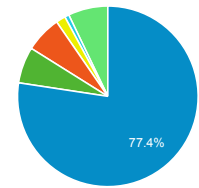

国別の訪問数

Japan United States
(not set) China Germany
その他