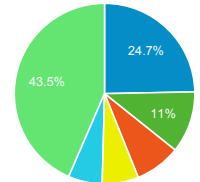

地域別の訪問数

Tokyo Saitama Prefecture
Niigata Prefecture
Aichi Prefecture
Kanagawa Prefecture その他