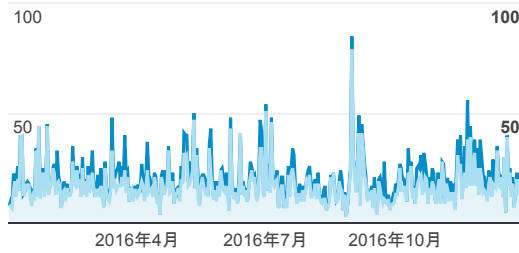

マイレポート

2016/01/01 - 2016/12/31

すべてのユーザー
100.00% セッション

ページビュー数

25,336

全体の割合: 100.00% (25,336)

訪問数

7,571

全体の割合: 100.00% (7,571)

訪問別ページ数

3.35

ビューの平均: 3.35 (0.00%)

直帰率

19.92%

ビューの平均: 19.92% (0.00%)

ユーザー数

4,028

全体の割合: 100.00% (4,028)

新規訪問数

3,931

全体の割合: 100.00% (3,931)

平均ページ滞在時間

00:00:35

ビューの平均: 00:00:35 (0.00%)

タイムライン

● セッション ● ユーザー (廃止済み)

ページタイトル別のページ別訪問数と新規訪...

ページタイトル	ページ別訪問数	新規ユーザー
blog.合唱アンサンブル.com	2,276	364
日本の絶版・未出版男声合唱曲	637	137
Gassho-Ens.com (合唱アンサンブル.com)	611	166
Home page	276	276
blog.合唱アンサンブル.com » ドラマ「表参道高校合唱部!」のこと(その0)はしがき・目次・関連リンク集	173	35
www1.free-share-buttons.top	166	166
sharebutton.to	144	144
blog.合唱アンサンブル.com » 男声合唱曲『季節へのまなざし』浄書製本譜の裏話	143	67
マ行の作曲家(ミ〜モ) - 日本の絶版・未出版男声合唱曲	142	61
blog.合唱アンサンブル.com » 2015/06/28の日記: 第64回東西四大学合唱演奏会	134	105

国別の訪問数

Japan United Kingdom
United States Russia
(not set) その他

地域別の訪問数

Tokyo Saitama Prefecture
Niigata Prefecture
Aichi Prefecture
Kanagawa Prefecture その他

市区町村別の訪問数

Saitama Nagoya Niigata
(not set) Yokohama
その他