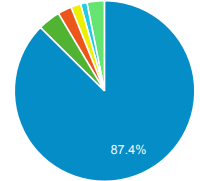

国別の訪問数

Japan United Kingdom
United States Russia
(not set) その他