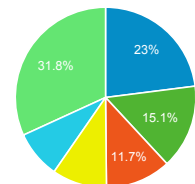

地域別の訪問数

Tokyo Nagano Prefecture
Saitama Prefecture
Niigata Prefecture
Osaka Prefecture その他