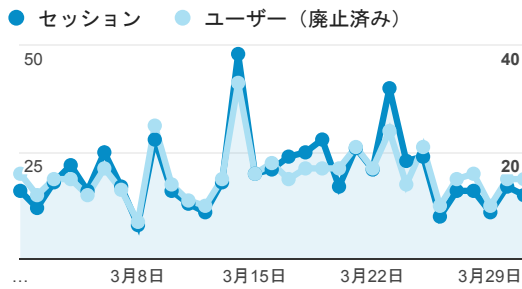

3.61
ビューの平均: 3.61 (0.00%)

直帰率

23.95%
ビューの平均: 23.95% (0.00%)

ユーザー数

296
全体の割合: 100.00% (296)

新規訪問数

230
全体の割合: 100.00% (230)

平均ページ滞在時間

00:00:33
ビューの平均: 00:00:33 (0.00%)

タイムライン

国別の訪問数

Japan United Kingdom
United States Hong Kong
Russia その他

ページタイトル別のページ別訪問数と新規訪...

ページタイトル	ページ別訪問数	新規ユーザー
blog.合唱アンサンブル.com	285	27
日本の絶版・未出版男声合唱曲	68	4
blog.合唱アンサンブル.com » 男声合唱曲『季節へのまなざし』浄書製本譜の裏話	45	14
blog.合唱アンサンブル.com » 2016/03/13の日記: えちごラリアーズ ホワイトデーコンサート 2016	44	0
Gassho-Ens.com (合唱アンサンブル.com)	37	9
blog.合唱アンサンブル.com » 更新履歴	35	0
blog.合唱アンサンブル.com » 北村協一先生にまつわる思い出 (6): 編曲のこと	31	1
blog.合唱アンサンブル.com » ドラマ「表参道高校合唱部!」のこと (その3) 女子部員編	19	3
blog.合唱アンサンブル.com » ドラマ「表参道高校合唱部!」のこと (その0) はしがき・目次・関連リンク集	16	6
blog.合唱アンサンブル.com » ドラマ「表参道高校合唱部!」のこと (その9) 何度でも	16	2