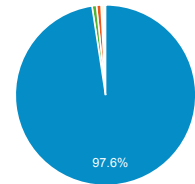

00:00:33
ビューの平均: 00:00:33 (0.00%)

タイムライン

国別の訪問数

Japan United Kingdom
United States Hong Kong
Russia その他

ページタイトル別のページ別訪問数と新規訪...

ページタイトル	ページ別訪問数	新規ユーザー
blog.合唱アンサンブル.com	285	27
日本の絶版・未出版男声合唱曲	68	4
blog.合唱アンサンブル.com » 男声合唱曲『季節へのまなざし』浄書製本譜の裏話	45	14
blog.合唱アンサンブル.com » 2016/03/13の日記: えちごラリアーズ ホワイトデーコンサート 2016	44	0
Gassho-Ens.com (合唱アンサンブル.com)	37	9
blog.合唱アンサンブル.com » 更新履歴	35	0
blog.合唱アンサンブル.com » 北村協一先生にまつわる思い出 (6): 編曲のこと	31	1
blog.合唱アンサンブル.com » ドラマ「表参道高校合唱部!」のこと (その3) 女子部員編	19	3
blog.合唱アンサンブル.com » ドラマ「表参道高校合唱部!」のこと (その0) はしがき・目次・関連リンク集	16	6
blog.合唱アンサンブル.com » ドラマ「表参道高校合唱部!」のこと (その9) 何度でも	16	2