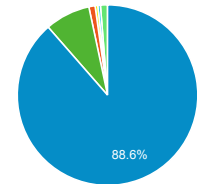

国別の訪問数

■ Japan ■ United Kingdom
■ United States ■ Germany
■ Russia ■ その他