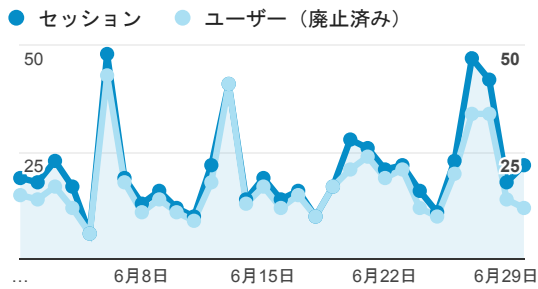

マイルポート

2016/06/01 - 2016/06/30

すべてのユーザー
100.00% セッション

ページビュー数

2,033
全体の割合: 100.00% (2,033)

訪問数

630
全体の割合: 100.00% (630)

訪問別ページ数

3.23
ビューの平均: 3.23 (0.00%)

直帰率

23.97%
ビューの平均: 23.97% (0.00%)

ユーザー数

412
全体の割合: 100.00% (412)

新規訪問数

344
全体の割合: 100.00% (344)

平均ページ滞在時間

00:00:37
ビューの平均: 00:00:37 (0.00%)

タイムライン

ページタイトル別のページ別訪問数と新規訪...

ページタイトル	ページ別訪問数	新規ユーザー
blog.合唱アンサンブル.com	161	32
日本の絶版・未出版男声合唱曲	58	7
Home page	51	51
Gassho-Ens.com (合唱アンサンブル.com)	47	11
blog.合唱アンサンブル.com » 2015/06/28の日記: 第64回東西四大学合唱演奏会	24	19
blog.合唱アンサンブル.com » 2016/05/04の日記: 第65回東京六大学合唱連盟定期演奏会	20	5
blog.合唱アンサンブル.com » ドラマ「表参道高校合唱部!」のこと(その0)はしがき・目次・関連リンク集	16	4
blog.合唱アンサンブル.com » 2015/07/04・05の日記: 第4回全日本男声合唱フェスティバルin京都(その2) 広瀬康夫講座を受けました	15	7
ア行の作曲家(ア) - 日本の絶版・未出版男声合唱曲	14	0
Index: 日本の絶版・未出版男声合唱曲	12	0

国別の訪問数

■ Japan ■ United Kingdom
■ United States ■ Germany
■ Russia ■ その他

地域別の訪問数

■ Tokyo ■ Saitama Prefecture
■ (not set) ■ Aichi Prefecture
■ Niigata Prefecture ■ その他

市区町村別の訪問数

■ (not set) ■ Saitama
■ Nagoya ■ Niigata
■ Shinjuku ■ その他