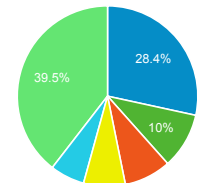

地域別の訪問数

■ Tokyo ■ Saitama Prefecture
■ (not set) ■ Aichi Prefecture
■ Niigata Prefecture ■ その他