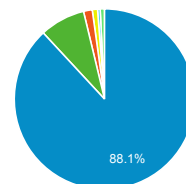

00:00:37
ビューの平均: 00:00:37 (0.00%)

タイムライン

国別の訪問数

Japan United Kingdom
United States Hong Kong
(not set) その他

ページタイトル別のページ別訪問数と新規訪...

ページタイトル	ページ別訪問数	新規ユーザー
blog.合唱アンサンブル.com	151	30
日本の絶版・未出版男声合唱曲	55	9
Home page	50	50
Gassho-Ens.com (合唱アンサンブル.com)	47	9
blog.合唱アンサンブル.com » 2014/7/13の日記: 第8回東京六大学OB合唱連盟定期演奏会	30	18
blog.合唱アンサンブル.com » 2015/06/28の日記: 第64回東西四大学合唱演奏会	21	16
blog.合唱アンサンブル.com » 2015/11/08の日記: 第15回東京男声合唱フェスティバル	14	10
blog.合唱アンサンブル.com » 2016/05/04の日記: 第65回東京六大学合唱連盟定期演奏会	14	5
blog.合唱アンサンブル.com » 男声合唱曲『季節へのまなざし』浄書製本譜の裏話	14	10
blog.合唱アンサンブル.com » ドラマ「表参道高校合唱部!」のこと(その0)はしがき・目次・関連リンク集	12	0