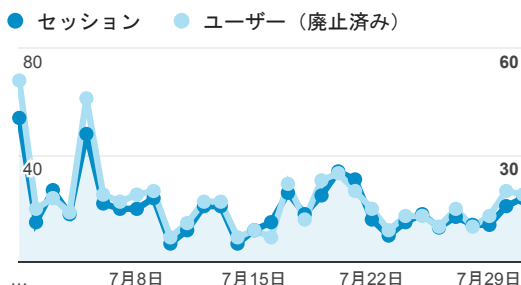

マイルポート

2016/07/01 - 2016/07/31

すべてのユーザー
100.00% セッション

ページビュー数

1,987
全体の割合: 100.00% (1,987)

訪問数

639
全体の割合: 100.00% (639)

訪問別ページ数

3.11
ビューの平均: 3.11 (0.00%)

直帰率

22.38%
ビューの平均: 22.38% (0.00%)

ユーザー数

415
全体の割合: 100.00% (415)

新規訪問数

363
全体の割合: 100.00% (363)

平均ページ滞在時間

00:00:37
ビューの平均: 00:00:37 (0.00%)

タイムライン

国別の訪問数

Japan United Kingdom
United States Hong Kong
(not set) その他

ページタイトル別のページ別訪問数と新規訪...

ページタイトル	ページ別訪問数	新規ユーザー
blog.合唱アンサンブル.com	151	30
日本の絶版・未出版男声合唱曲	55	9
Home page	50	50
Gassho-Ens.com (合唱アンサンブル.com)	47	9
blog.合唱アンサンブル.com » 2014/7/13の日記: 第8回東京六大学OB合唱連盟定期演奏会	30	18
blog.合唱アンサンブル.com » 2015/06/28の日記: 第64回東西四大学合唱演奏会	21	16
blog.合唱アンサンブル.com » 2015/11/08の日記: 第15回東京男声合唱フェスティバル	14	10
blog.合唱アンサンブル.com » 2016/05/04の日記: 第65回東京六大学合唱連盟定期演奏会	14	5
blog.合唱アンサンブル.com » 男声合唱曲『季節へのまなざし』浄書製本譜の裏話	14	10
blog.合唱アンサンブル.com » ドラマ「表参道高校合唱部!」のこと(その0)はしがき・目次・関連リンク集	12	0