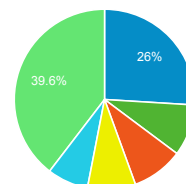

地域別の訪問数

Tokyo (not set)
Saitama Prefecture
Aichi Prefecture
Kanagawa Prefecture その他